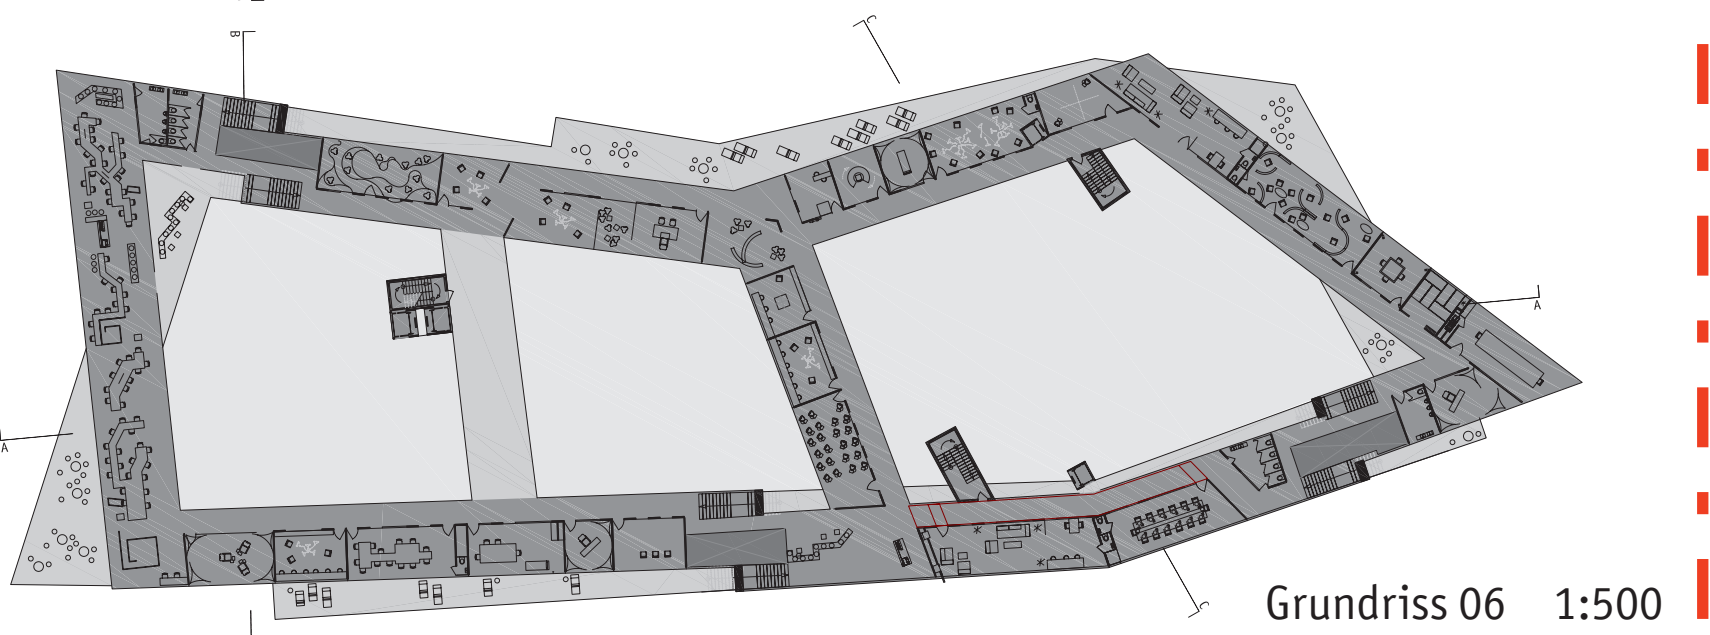

Mind 21 Space by the Hour 240989

- workshop
- lange tafel
- cooperative computing
- lounge/empfang
- dinner & business
- chefbüro
- all-around & faden weiss
- vernetzt
- vacio
- showroom
- proberaum
- hollidisplay
- workshop
- arbeit und kind
- tatami
- emergency office
- exhibition
- your opinion?
- bubble
- ausicht

Ansicht Südost 1:500

Ansicht Nordwest 1:500

Schnitt A-A' 1:500

Schnitt B-B' 1:500

Schnitt C-C' 1:500

Lageplan 1:2000

Grundriss 00 1:500

Grundriss 01 1:500

Grundriss 02 1:500

Grundriss 03 1:500

Grundriss 04 1:500

Grundriss 05 1:500

Grundriss 06 1:500