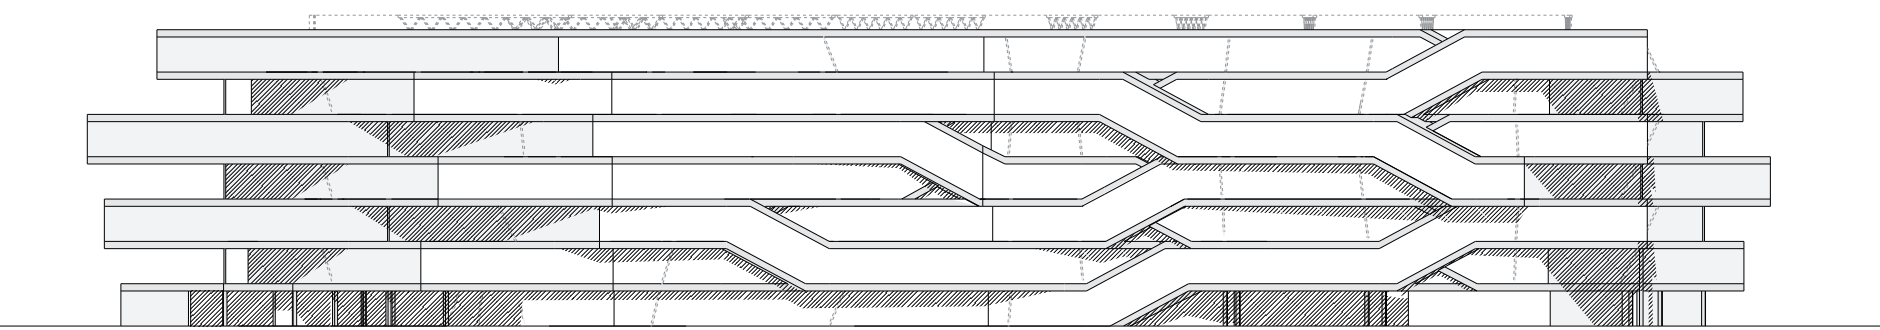

Mind 21 Space by the Hour 240989

- workshop
- lange tafel
- cooperative computing
- lounge/empfang
- dinner & business
- chefbüro
- all-around & faden weiss
- vernetzt
- vacio
- showroom
- proberaum
- hollidisplay
- workshop
- arbeit und kind
- tatami
- emergency office
- exhibition
- your opinion?
- bubble
- ausicht

Ansicht Südost 1:500

Ansicht Nordwest 1:500

Schnitt A-A' 1:500

Schnitt B-B' 1:500

Schnitt C-C' 1:500

Lageplan 1:2000

Grundriss 00 1:500

Grundriss 01 1:500