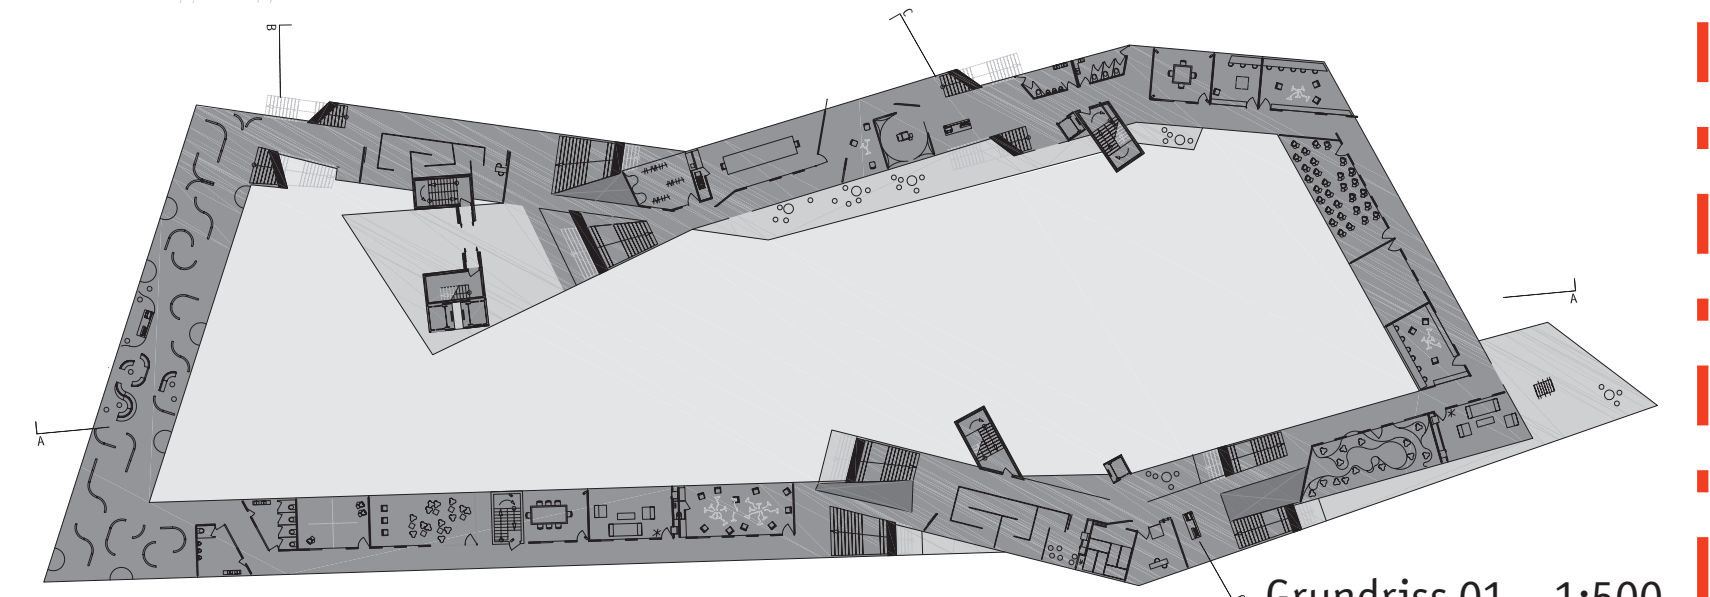

Mind 21 Space by the Hour 240989

- workshop
- lange tafel
- cooperative computing
- lounge/empfang
- dinner & business
- chefbüro
- all-around & faden weiss
- vernetzt
- vacio
- showroom
- proberaum
- hollidisplay
- workshop
- arbeit und kind
- tatami
- emergency office
- exhibition
- your opinion?
- bubble
- ausicht

Ansicht Südost 1:500

Ansicht Nordwest 1:500

Schnitt A-A' 1:500

Schnitt B-B' 1:500

Schnitt C-C' 1:500

Lageplan 1:2000

Grundriss 00 1:500

Grundriss 01 1:500

Grundriss 02 1:500

Grundriss 03 1:500

Grundriss 04 1:500

Grundriss 05 1:500

Grundriss 06 1:500