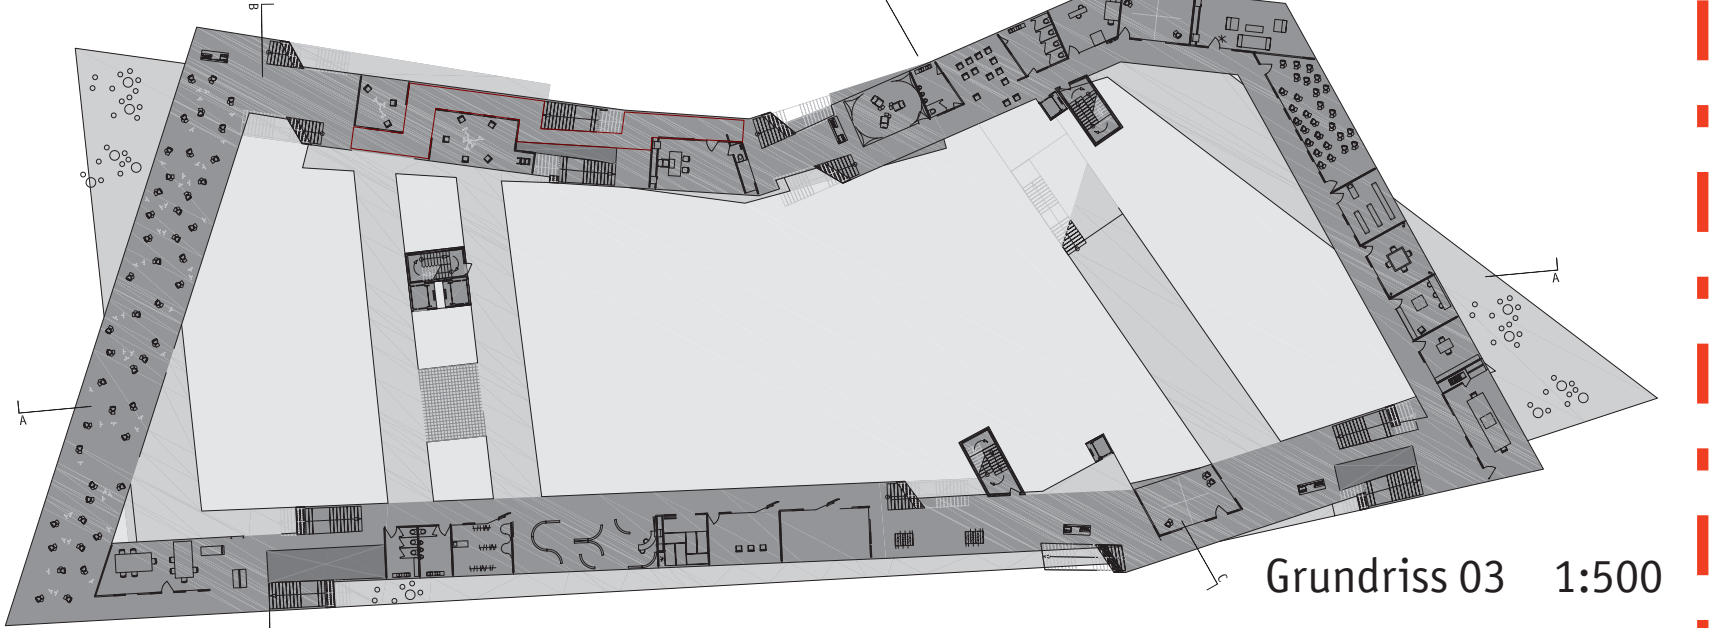

Mind 21 Space by the Hour 240989

- workshop
- lange tafel
- cooperative computing
- lounge/empfang
- dinner & business
- chefbüro
- all-around & faden weiss
- vernetzt
- vacio
- showroom
- proberaum
- hollidisplay
- workshop
- arbeit und kind
- tatami
- emergency office
- exhibition
- your opinion?
- bubble
- ausicht

Ansicht Südost 1:500

Ansicht Nordwest 1:500

Schnitt A-A' 1:500

Schnitt B-B' 1:500

Schnitt C-C' 1:500

Lageplan 1:2000

Grundriss 00 1:500

Grundriss 01 1:500

Grundriss 02 1:500

Grundriss 03 1:500

Grundriss 04 1:500

Grundriss 05 1:500

Grundriss 06 1:500