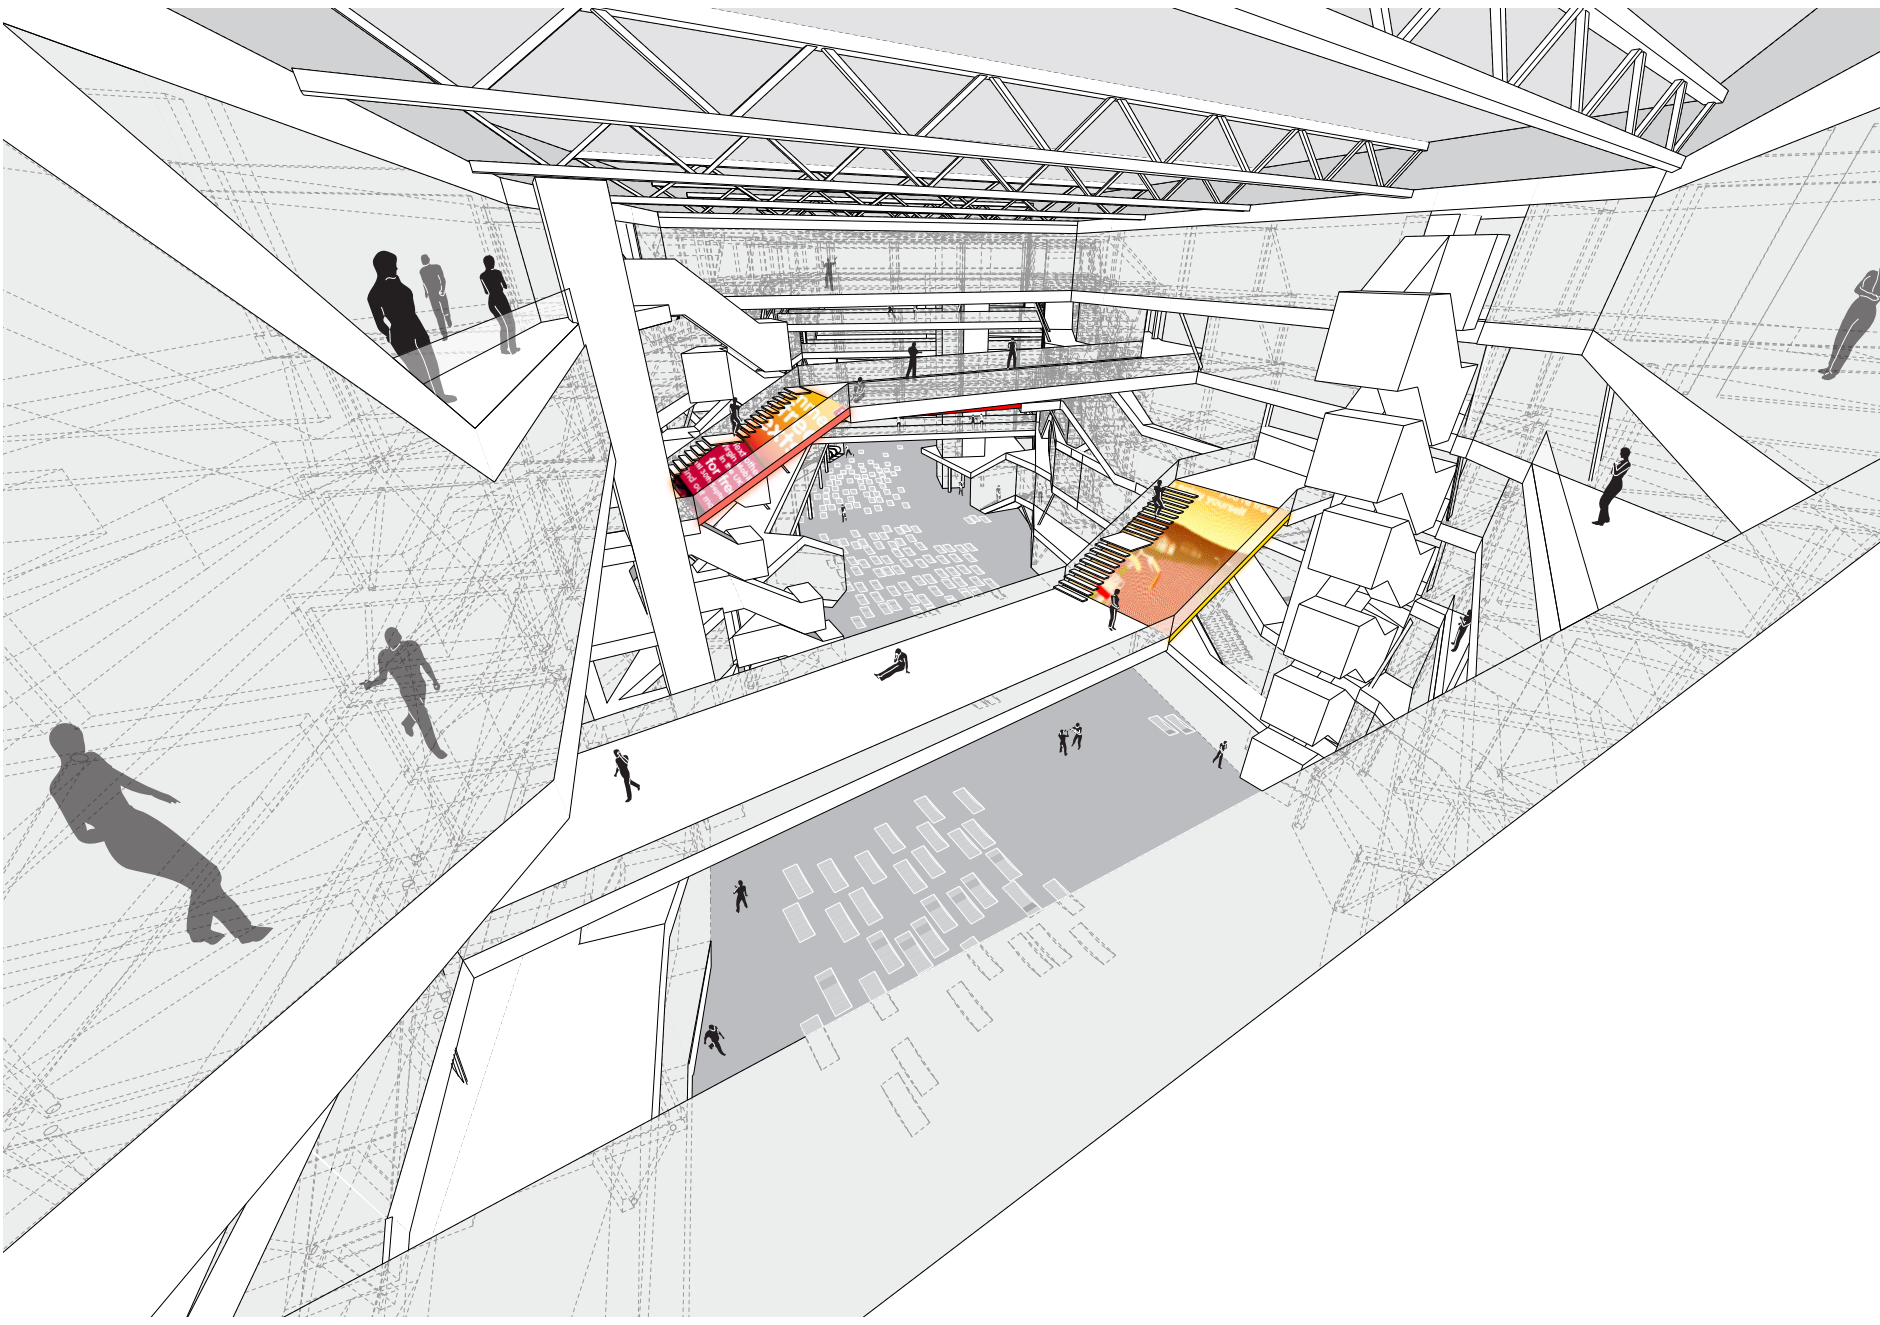

Mind 21 Space by the Hour 240989

- workshop
- lange tafel
- cooperative computing
- lounge/empfang
- dinner & business
- chefbüro
- all-around & faden weiss
- vernetzt
- vacio
- showroom
- proberaum
- hollidisplay
- workshop
- arbeit und kind
- tatami
- emergency office
- exhibition
- your opinion?
- bubble
- ausicht

Ansicht Südost 1:500

Ansicht Nordwest 1:500

Schnitt A-A' 1:500

Schnitt B-B' 1:500

Schnitt C-C' 1:500

Lageplan 1:2000

Grundriss 00 1:500

Grundriss 01 1:500