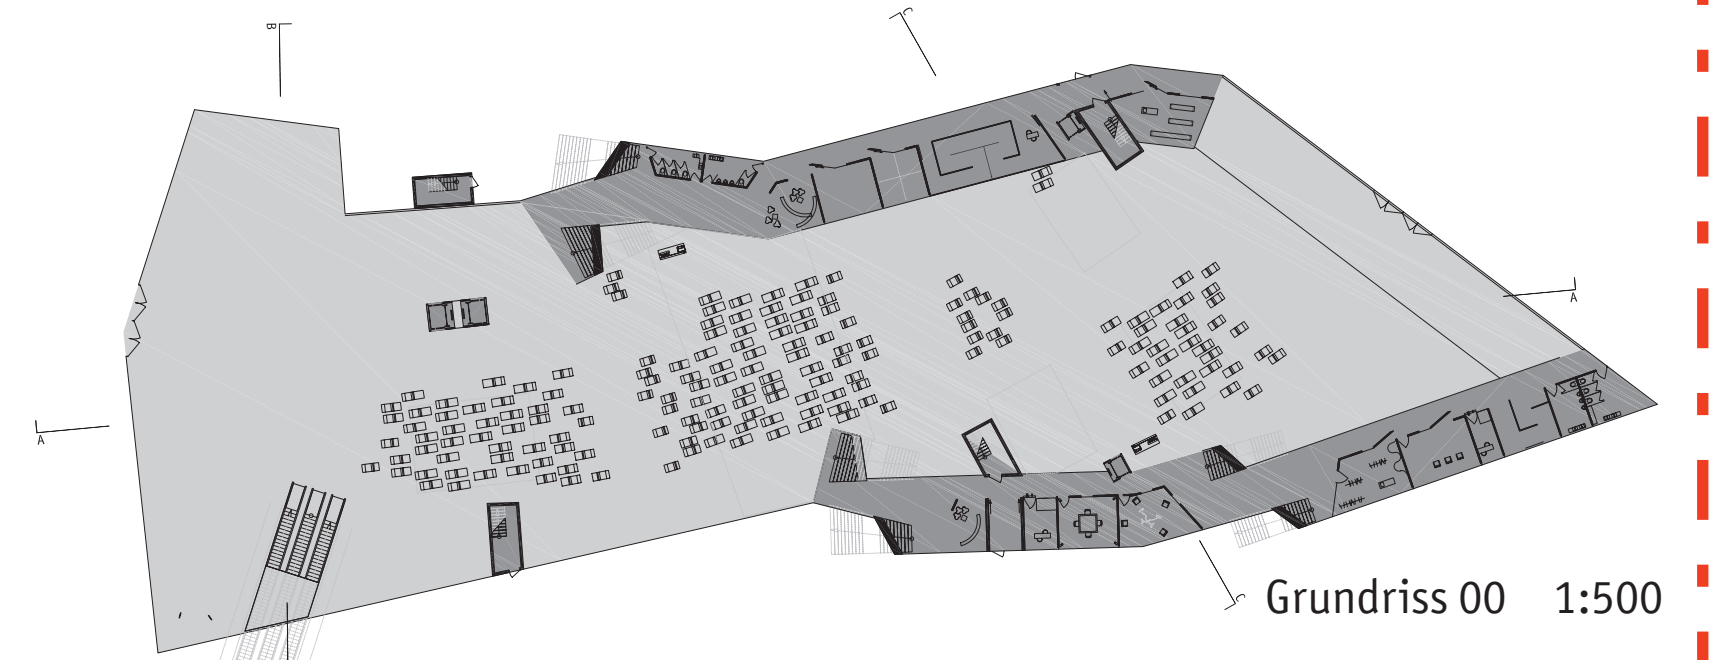

Mind 21 Space by the Hour 240989

- workshop
- lange tafel
- cooperative computing
- lounge/empfang
- dinner & business
- chefbüro
- all-around & faden weiss
- vernetzt
- vacio
- showroom
- proberaum
- hollidisplay
- workshop
- arbeit und kind
- tatami
- emergency office
- exhibition
- your opinion?
- bubble
- ausicht

Ansicht Südost 1:500

Ansicht Nordwest 1:500

Schnitt A-A' 1:500

Schnitt B-B' 1:500

Schnitt C-C' 1:500

Lageplan 1:2000

Grundriss 00 1:500

Grundriss 01 1:500

Grundriss 02 1:500

Grundriss 03 1:500

Grundriss 04 1:500

Grundriss 05 1:500

Grundriss 06 1:500