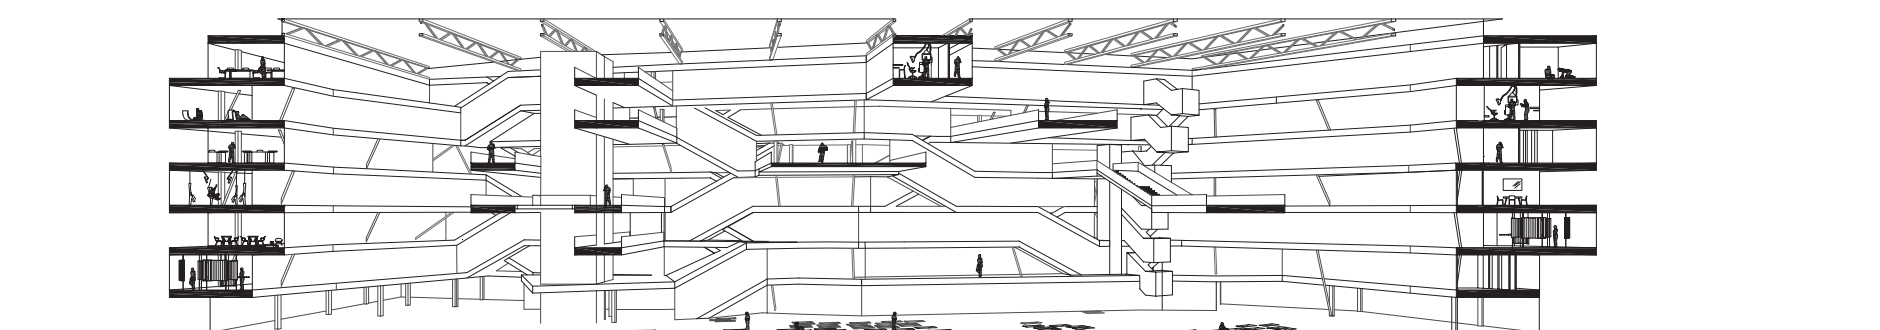

Mind 21 Space by the Hour 240989

- workshop
- lange tafel
- cooperative computing
- lounge/empfang
- dinner & business
- chefbüro
- all-around & faden weiss
- vernetzt
- vacio
- showroom
- proberaum
- hollidisplay
- workshop
- arbeit und kind
- tatami
- emergency office
- exhibition
- your opinion?
- bubble
- ausicht

Ansicht Südost 1:500

Ansicht Nordwest 1:500

Schnitt A-A' 1:500

Schnitt B-B' 1:500

Schnitt C-C' 1:500

Lageplan 1:2000

Grundriss 00 1:500

Grundriss 01 1:500