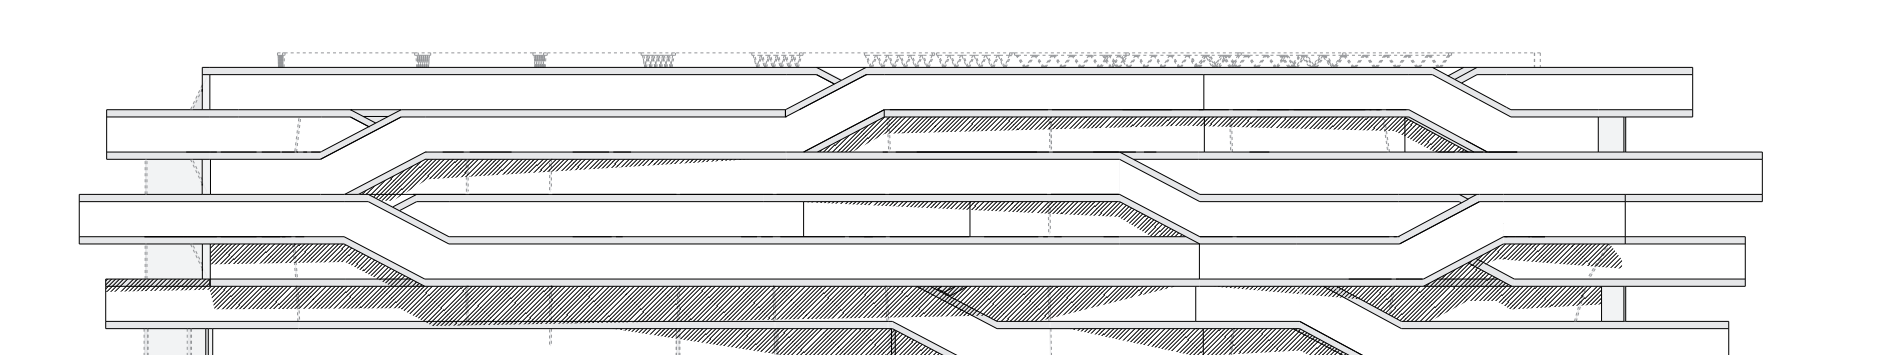

Mind 21 Space by the Hour 240989

- workshop
- lange tafel
- cooperative computing
- lounge/empfang
- dinner & business
- chefbüro
- all-around & faden weiss
- vernetzt
- vacio
- showroom
- proberaum
- hollidisplay
- workshop
- arbeit und kind
- tatami
- emergency office
- exhibition
- your opinion?
- bubble
- ausicht

Ansicht Südost 1:500

Ansicht Nordwest 1:500

Schnitt A-A' 1:500

Schnitt B-B' 1:500

Schnitt C-C' 1:500

Lageplan 1:2000

Grundriss 00 1:500

Grundriss 01 1:500