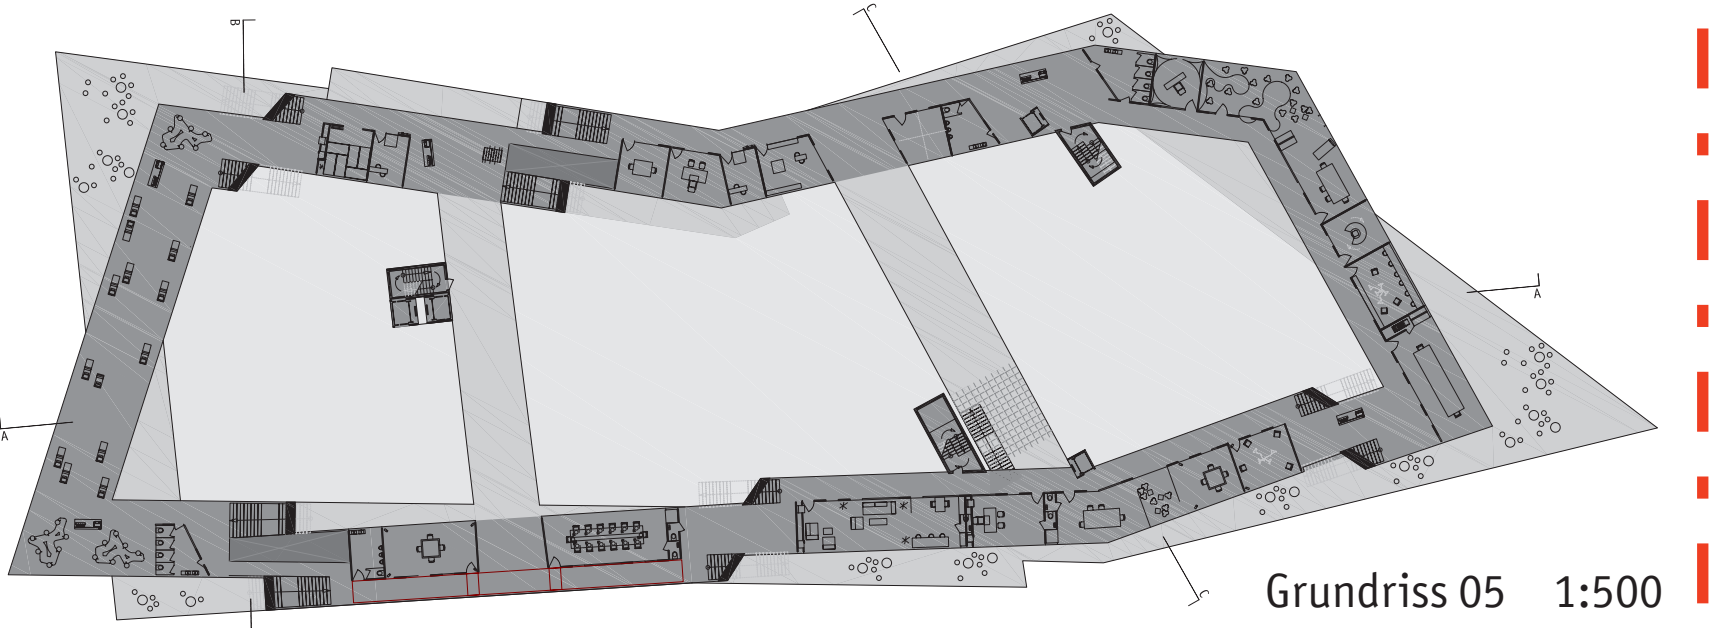

Mind 21 Space by the Hour 240989

- workshop
- lange tafel
- cooperative computing
- lounge/empfang
- dinner & business
- chefbüro
- all-around & faden weiss
- vernetzt
- vacio
- showroom
- proberaum
- hollidisplay
- workshop
- arbeit und kind
- tatami
- emergency office
- exhibition
- your opinion?
- bubble
- ausicht

Ansicht Südost 1:500

Ansicht Nordwest 1:500

Schnitt A-A' 1:500

Schnitt B-B' 1:500

Schnitt C-C' 1:500

Lageplan 1:2000

Grundriss 00 1:500

Grundriss 01 1:500

Grundriss 02 1:500

Grundriss 03 1:500

Grundriss 04 1:500

Grundriss 05 1:500

Grundriss 06 1:500