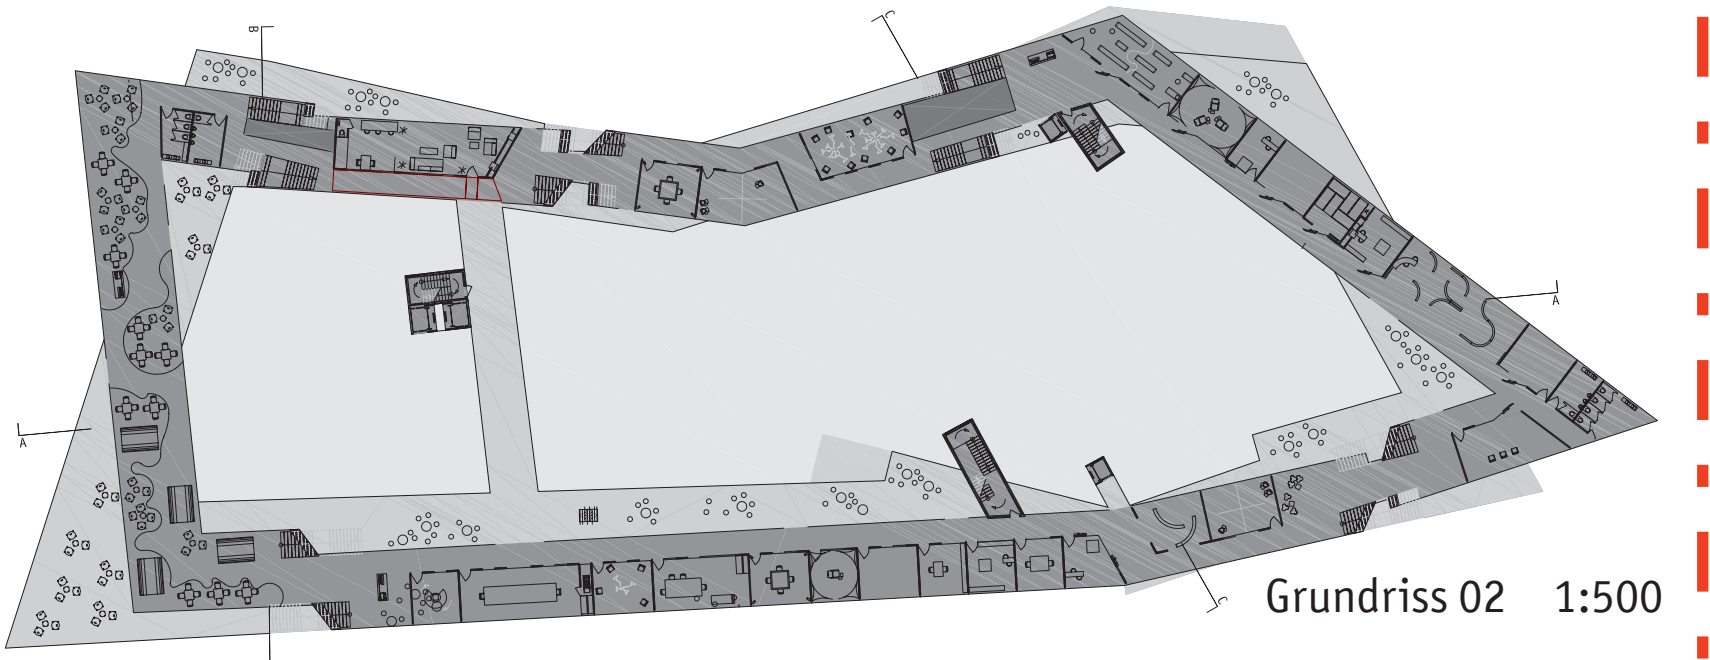

Mind 21 Space by the Hour 240989

- workshop
- lange tafel
- cooperative computing
- lounge/empfang
- dinner & business
- chefbüro
- all-around & faden weiss
- vernetzt
- vacio
- showroom
- proberaum
- hollidisplay
- workshop
- arbeit und kind
- tatami
- emergency office
- exhibition
- your opinion?
- bubble
- ausicht

Ansicht Südost 1:500

Ansicht Nordwest 1:500

Schnitt A-A' 1:500

Schnitt B-B' 1:500

Schnitt C-C' 1:500

Lageplan 1:2000

Grundriss 00 1:500

Grundriss 01 1:500

Grundriss 02 1:500

Grundriss 03 1:500

Grundriss 04 1:500

Grundriss 05 1:500

Grundriss 06 1:500