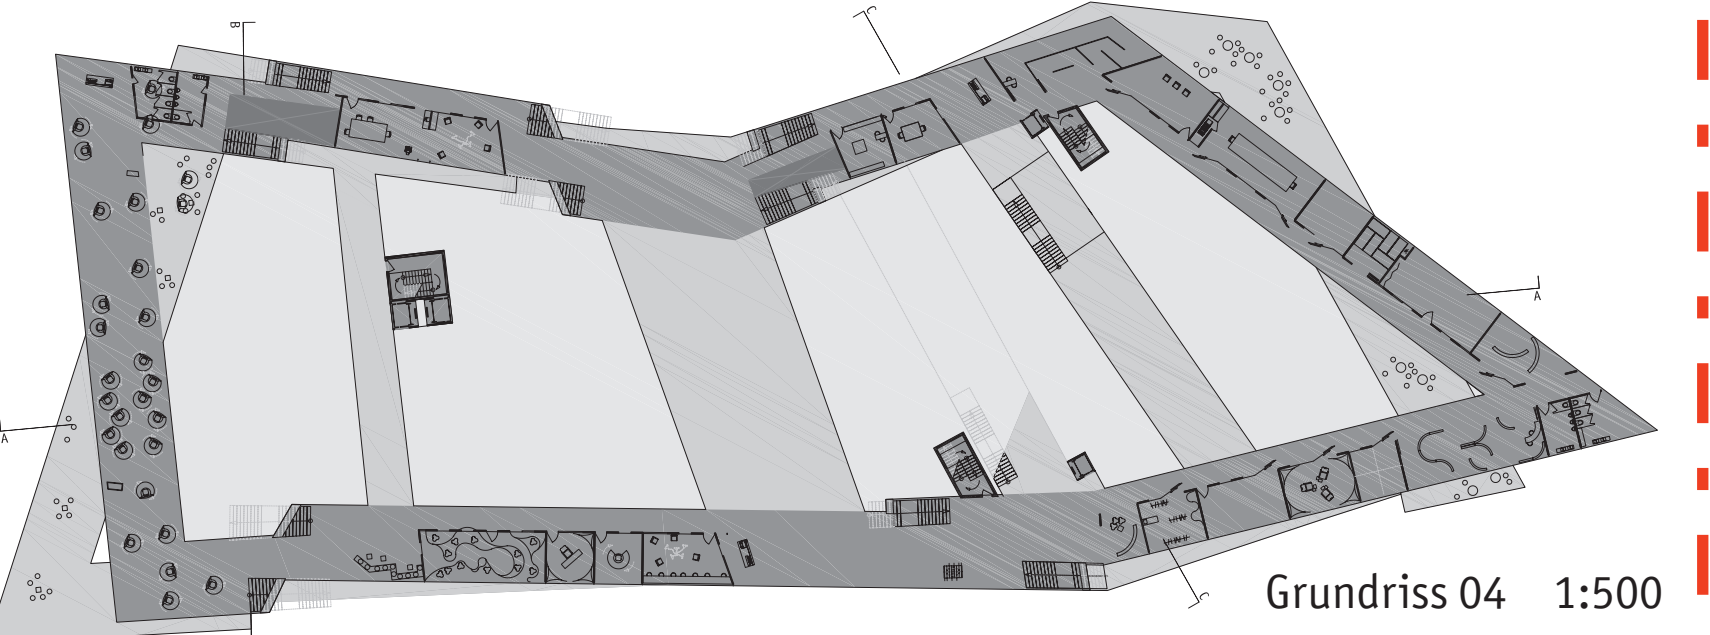

Grundriss 03 1:500