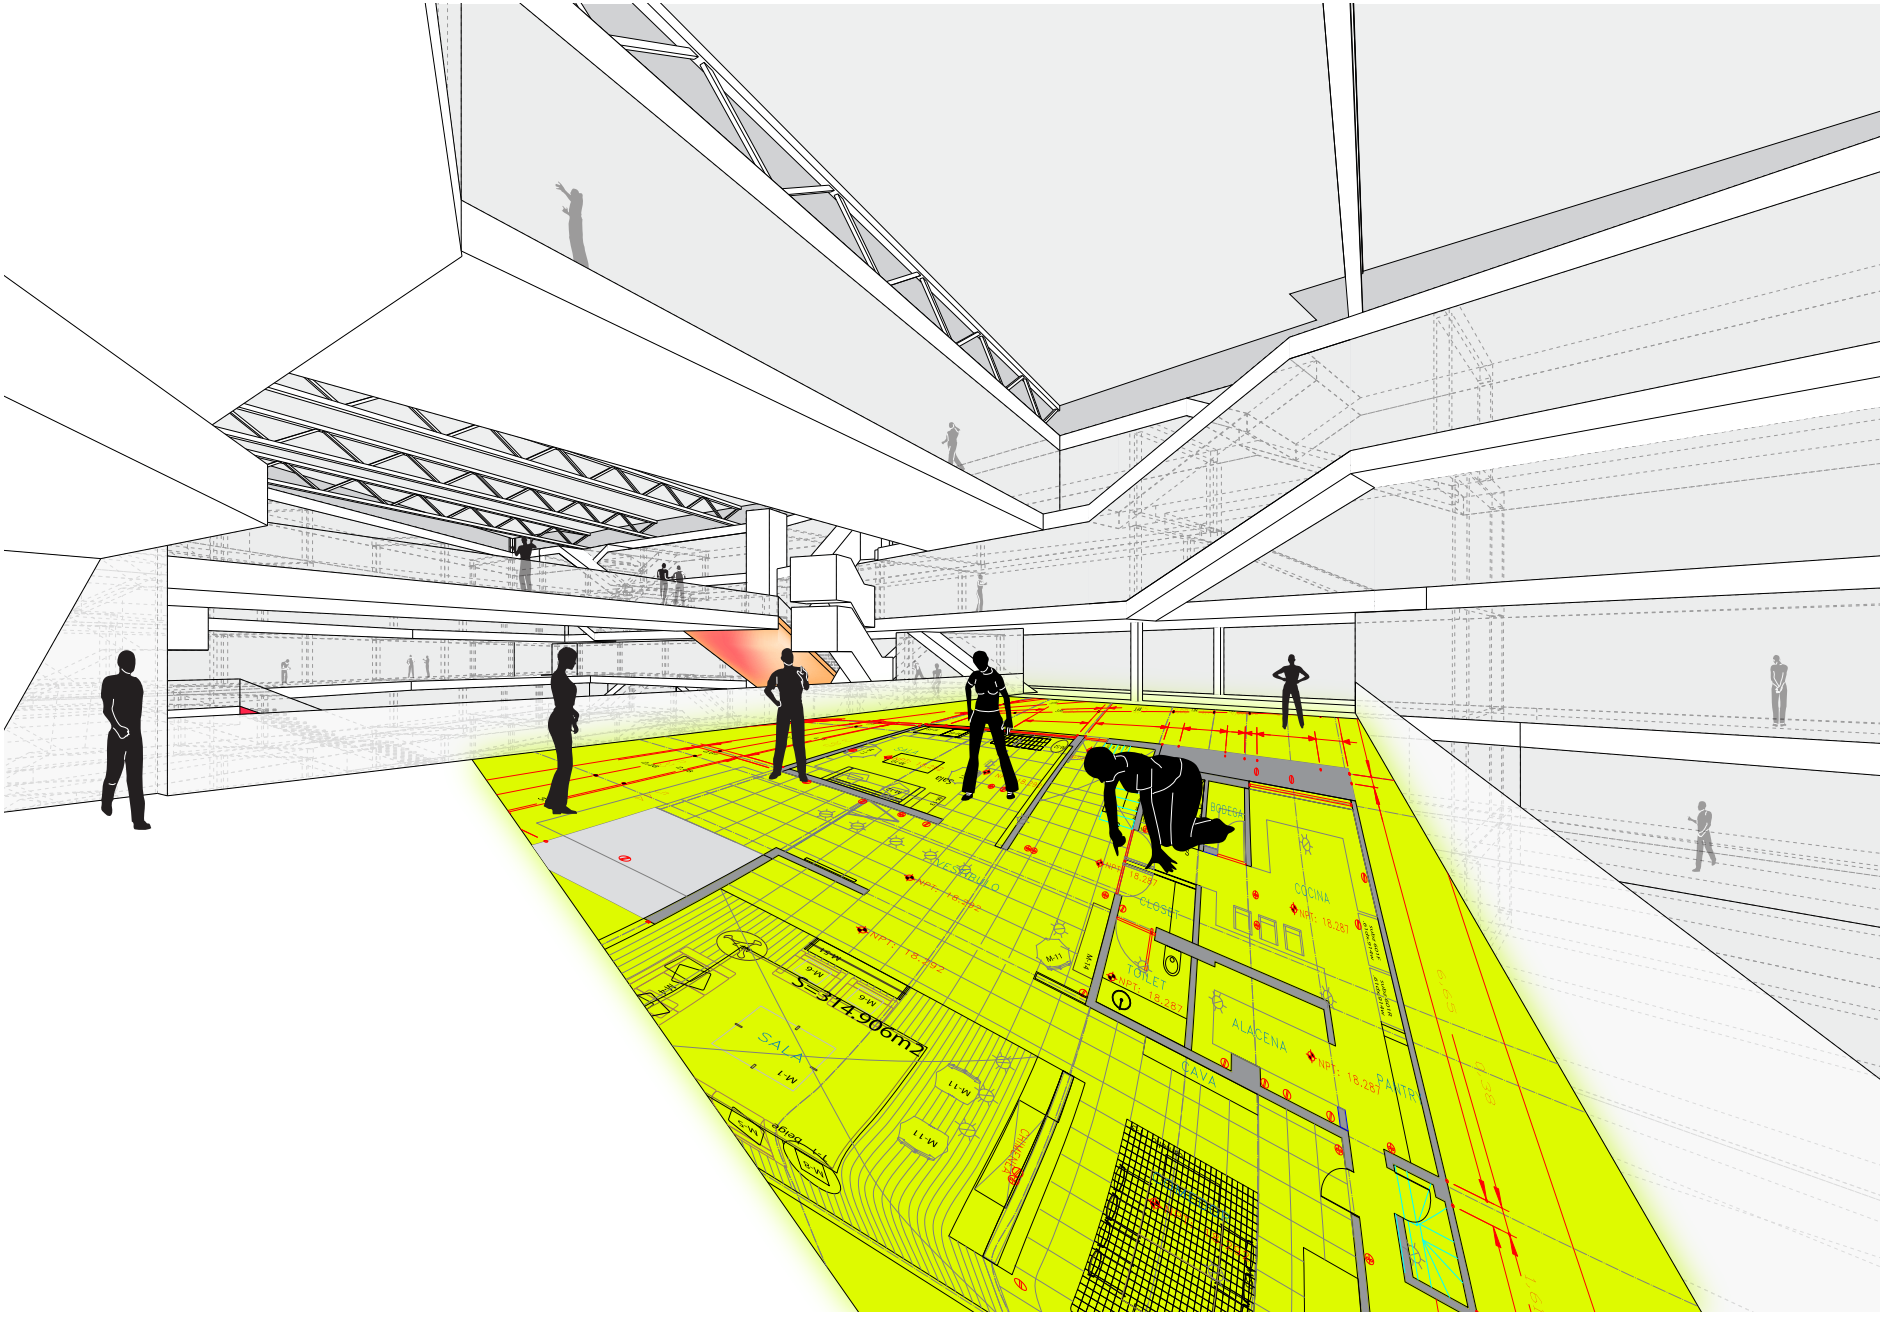

Mind 21 Space by the Hour 240989

- workshop
- lange tafel
- cooperative computing
- lounge/empfang
- dinner & business
- chefbüro
- all-around & faden weiss
- vernetzt
- vacio
- showroom
- proberaum
- hollidisplay
- workshop
- arbeit und kind
- tatami
- emergency office
- exhibition
- your opinion?
- bubble
- ausicht

Ansicht Südost 1:500

Ansicht Nordwest 1:500

Schnitt A-A' 1:500

Schnitt B-B' 1:500

Schnitt C-C' 1:500

Lageplan 1:2000

Grundriss 00 1:500

Grundriss 01 1:500