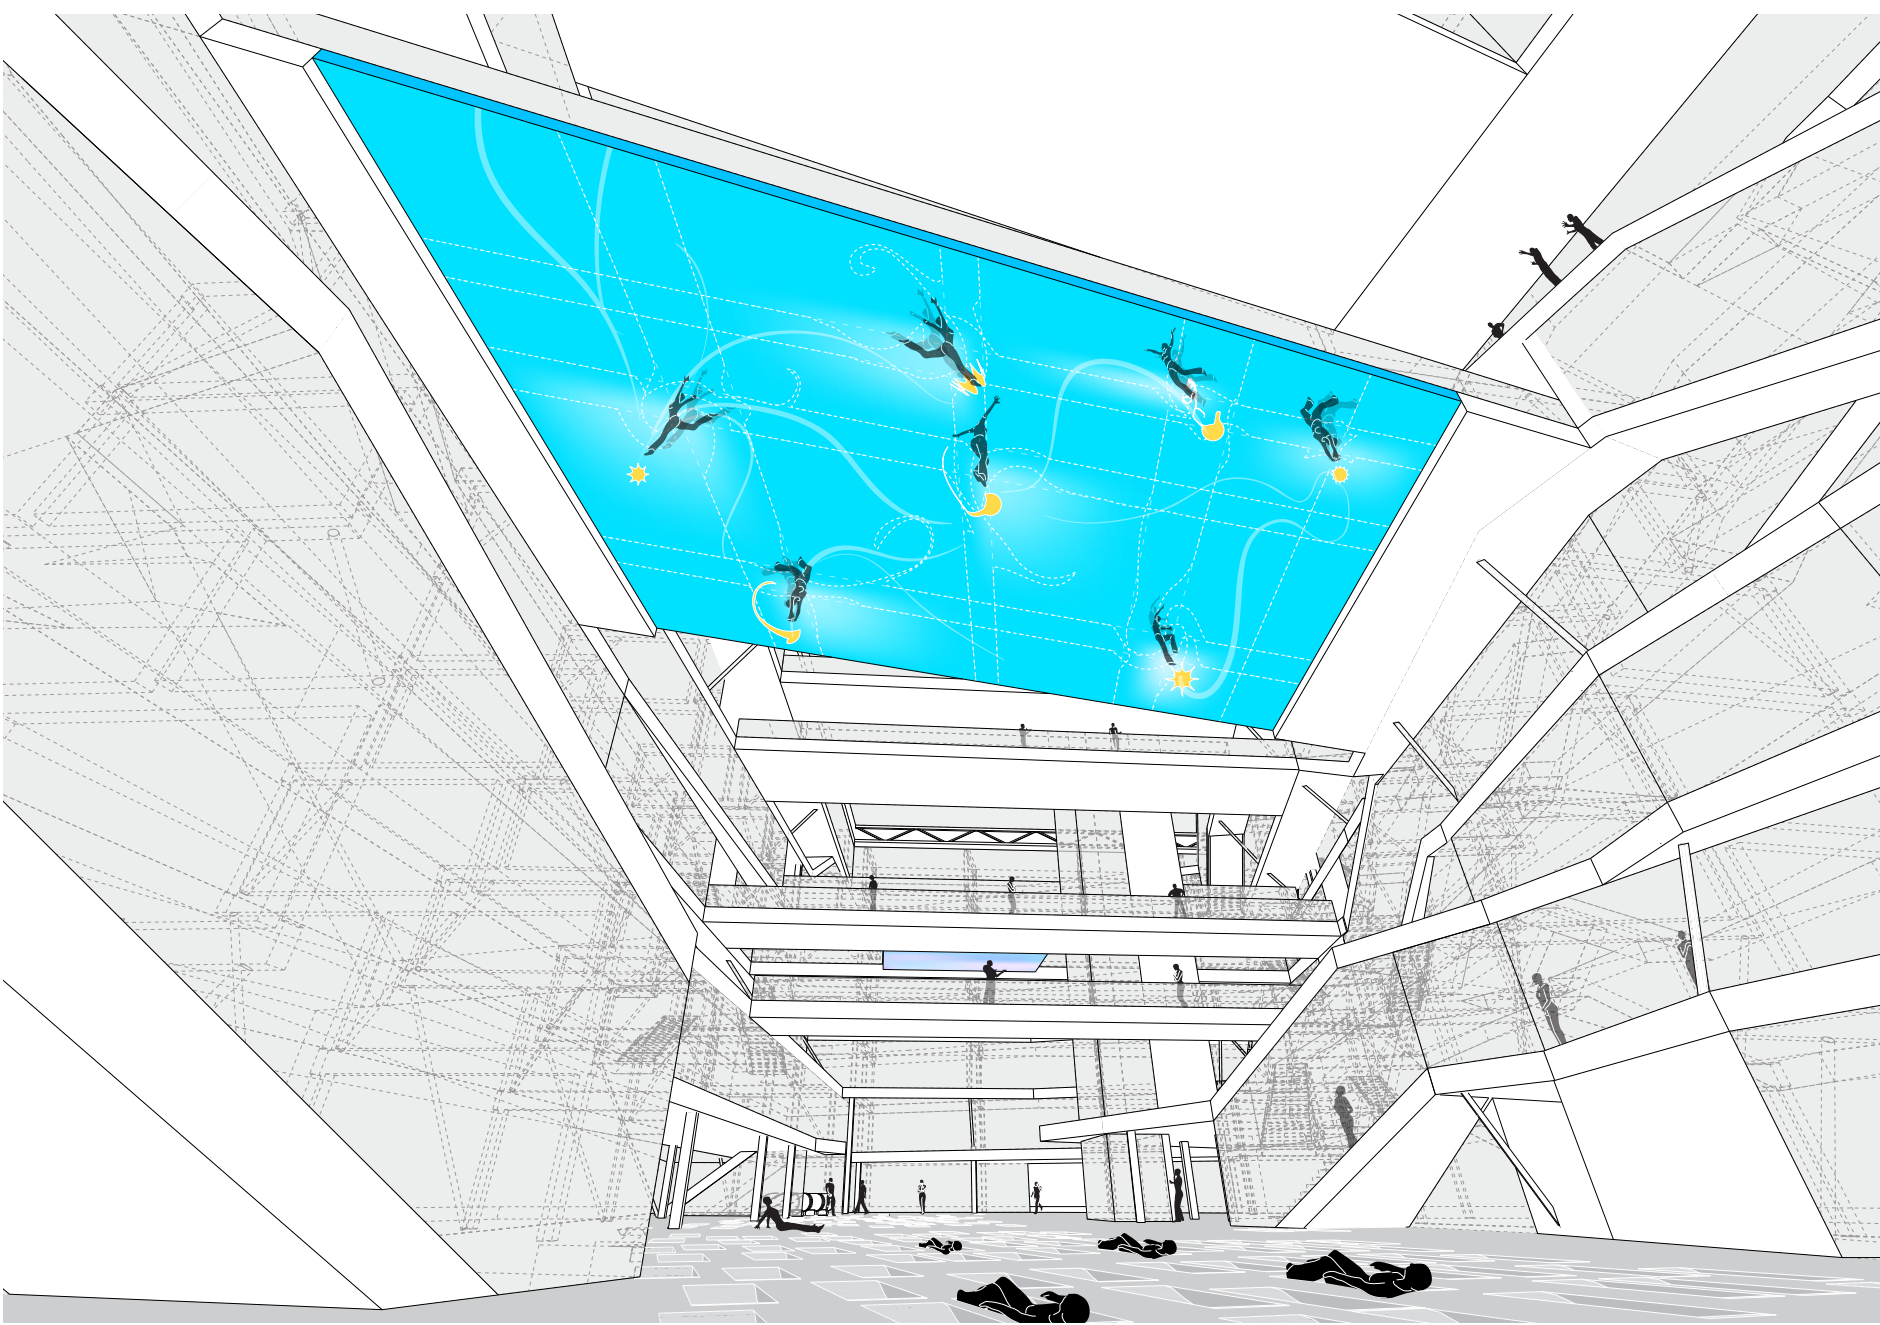

Mind 21 Space by the Hour 240989

- workshop
- lange tafel
- cooperative computing
- lounge/empfang
- dinner & business
- chefbüro
- all-around & faden weiss
- vernetzt
- vacio
- showroom
- proberaum
- hollidisplay
- workshop
- arbeit und kind
- tatami
- emergency office
- exhibition
- your opinion?
- bubble
- ausicht

Ansicht Südost 1:500

Ansicht Nordwest 1:500

Schnitt A-A' 1:500

Schnitt B-B' 1:500

Schnitt C-C' 1:500

Lageplan 1:2000

Grundriss 00 1:500

Grundriss 01 1:500