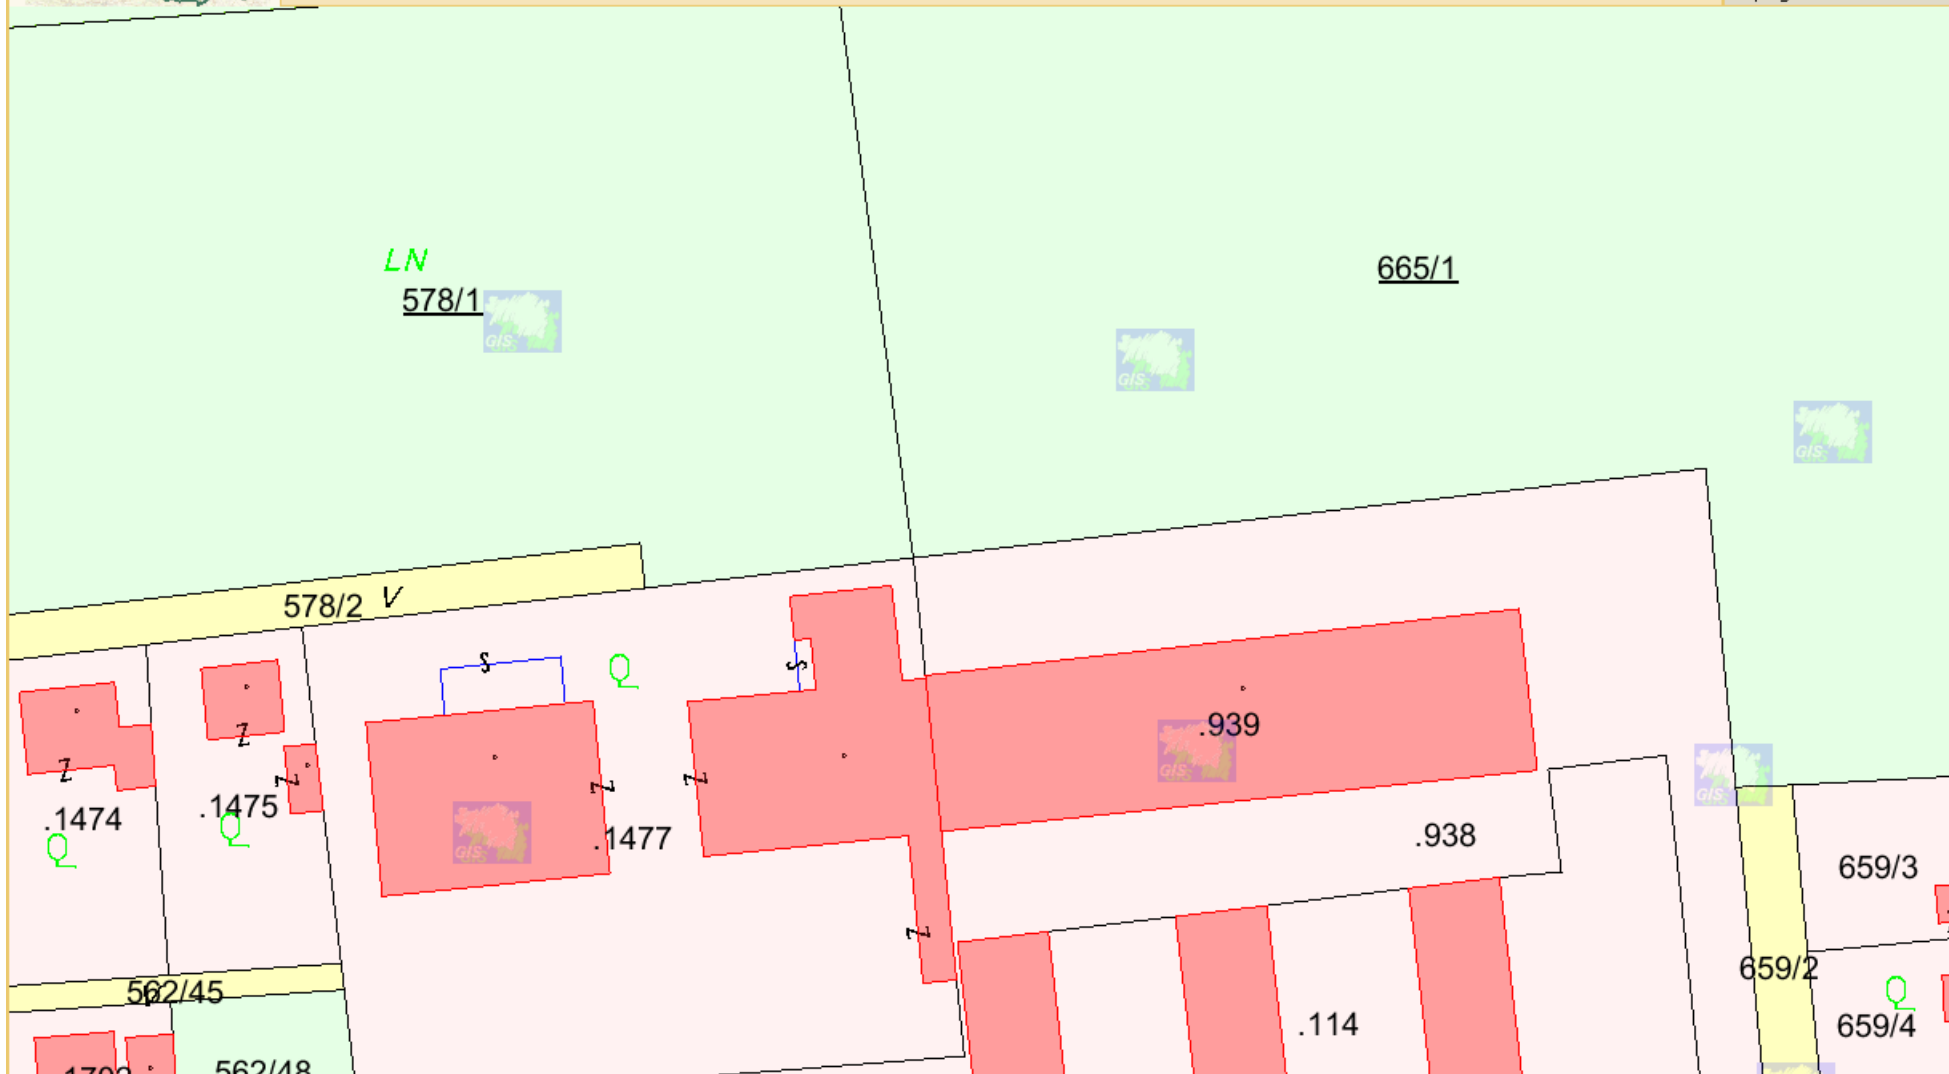

Digitaler Atlas Steiermark

Grundkarten - Digitale Katastralmappe

LBD - GIS
A-8010 Graz, Stempferg. 7
Tel.+43 316-877-4275
Fax.+43 316-877-2067
lbd-gis@stmk.gv.at
<http://gis.steiermark.at>

 © GIS Land Steiermark
Kein Rechtsanspruch ableitbar,
kommerzielle Nutzung unzulässig!

Zweck:
Bearbeiter:
Karte erstellt am: 26.03.2009