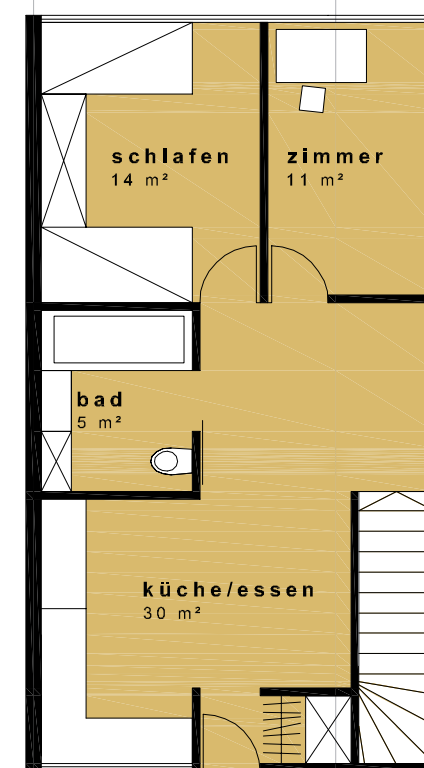

eg

sanitärbox varianten

grundsysteme

29 x 40m²

23 x 80m²

wohnsysteme varianten

Grundriss Wohnsysteme 1|100

maisonette og

7x 120m²

eg

großwohnung

2x 120m²

wohnen | arbeiten

3x 80m² + 40m²

basis>>>

umbau>>>

wohnen
generationen | betreut

getrennte
variante
100+55m²

4,0 m 1,5 m

getrennte
variante
100+55m²

4,0 m 1,5 m

maisonette
4 x modul
150m²

4,0 m 1,5 m

maisonette
4 x modul
150 m²

4,0 m 4,0 m 1,5 m

maisonette
4 x modul
150 m²

4,0 m 4,0 m 1,5 m

maisonette
4 x modul
150 m²

4,0 m 4,0 m 1,5 m