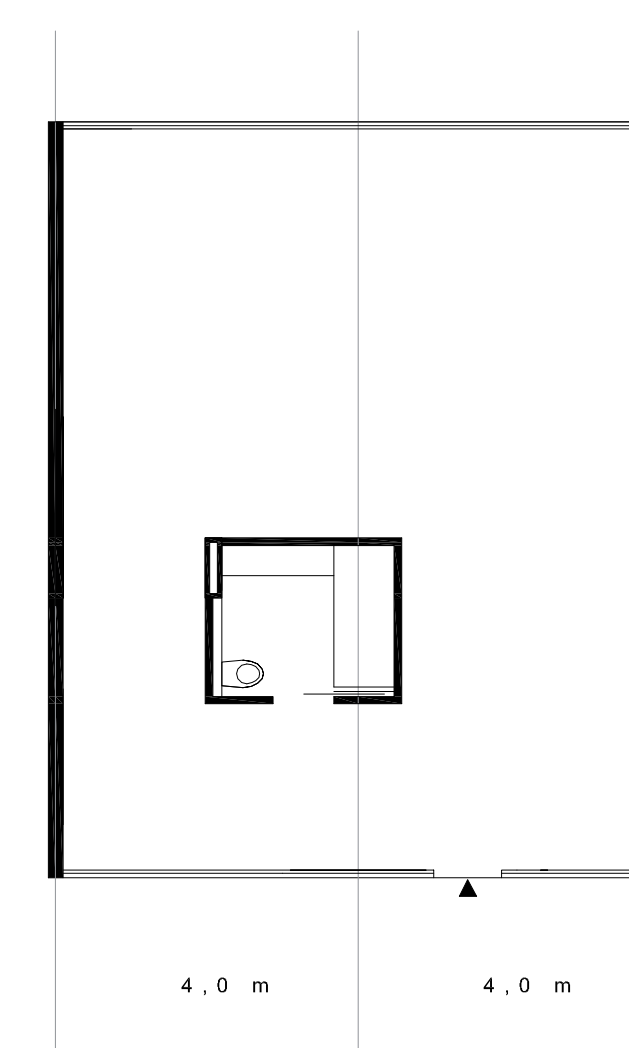

eg

sanitärbox varianten

grundsysteme

29 x 40m²

23 x 80m²

wohnsysteme varianten

Grundriss Wohnsysteme 1|100

maisonette og

7x 120m²

eg

großwohnung

2x 120m²

wohnen | arbeiten

3x 80m² + 40m²

basis>>>

umbau>>>

wohnen
generationen | betreut

getrennte
variante
100+55m²

4,0 m 1,5 m

getrennte
variante
100+55m²

4,0 m 1,5 m

maisonette
4 x modul
150m²

4,0 m 1,5 m

maisonette
4 x modul
150 m²

4,0 m 4,0 m 1,5 m

maisonette
4 x modul
150 m²

4,0 m 4,0 m 1,5 m

maisonette
4 x modul
150 m²

4,0 m 4,0 m 1,5 m