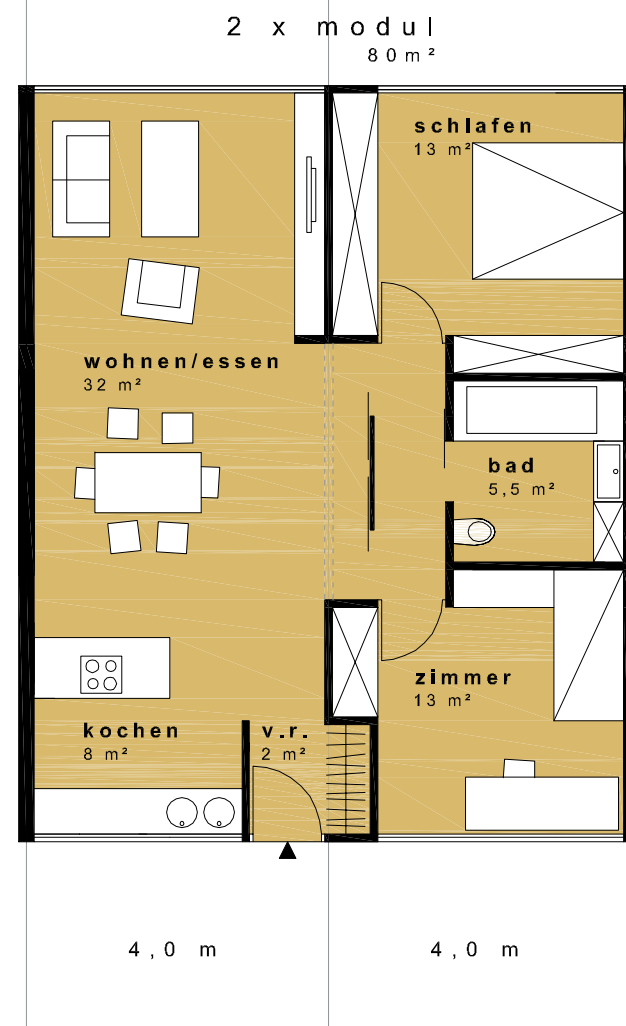

eg

sanitärbox varianten

grundsysteme

29 x 40m²

23 x 80m²

wohnsysteme varianten

Grundriss Wohnsysteme 1|100

maisonette og

7x 120m²

eg

großwohnung

2x 120m²

wohnen | arbeiten

3x 80m² + 40m²

basis>>>

umbau>>>

wohnen
generationen | betreut

getrennte
variante
100+55m²

4,0 m 1,5 m

getrennte
variante
100+55m²

4,0 m 1,5 m

maisonette
4 x modul
150m²

4,0 m 1,5 m

maisonette
4 x modul
150 m²

4,0 m 4,0 m 1,5 m

maisonette
4 x modul
150 m²

4,0 m 4,0 m 1,5 m

maisonette
4 x modul
150 m²

4,0 m 4,0 m 1,5 m