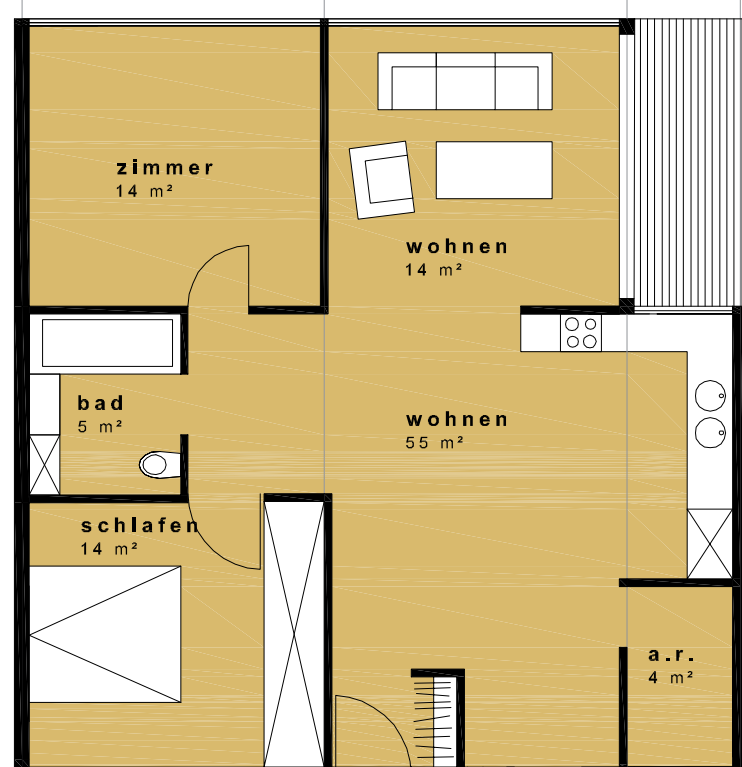

eg

sanitärbox varianten

grundsysteme

29 x 40m²

23 x 80m²

wohnsysteme varianten

Grundriss Wohnsysteme 1|100

maisonette og

7x 120m²

eg

großwohnung

2x 120m²

wohnen | arbeiten

3x 80m² + 40m²

basis>>>

umbau>>>

wohnen
generationen | betreut

getrennte
variante
100+55m²

4,0 m 1,5 m

getrennte
variante
100+55m²

4,0 m 1,5 m

maisonette
4 x modul
150m²

4,0 m 1,5 m

maisonette
4 x modul
150 m²

4,0 m 4,0 m 1,5 m

maisonette
4 x modul
150 m²

4,0 m 4,0 m 1,5 m

maisonette
4 x modul
150 m²

4,0 m 4,0 m 1,5 m