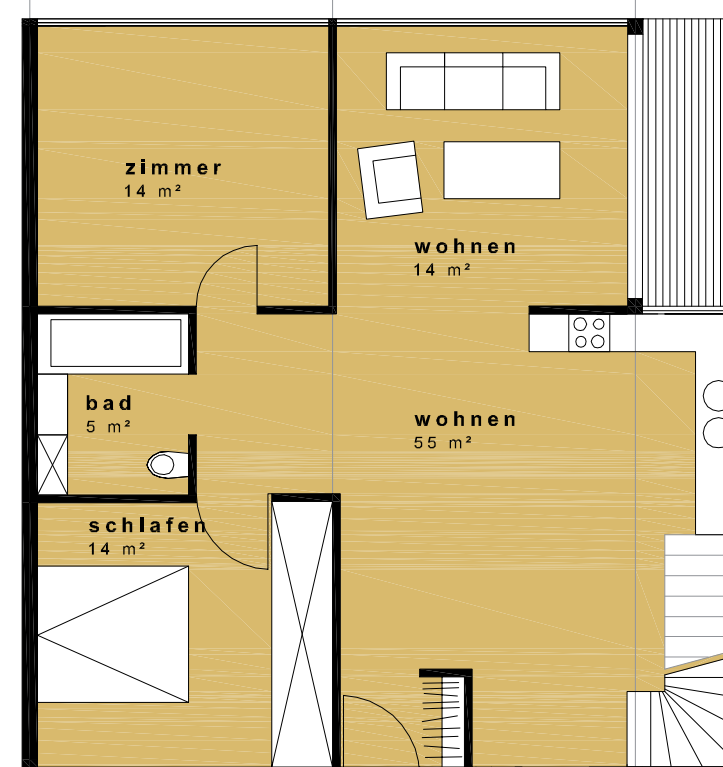

eg

sanitärbox varianten

grundsysteme

29 x 40m²

23 x 80m²

wohnsysteme varianten

Grundriss Wohnsysteme 1|100

maisonette og

7x 120m²

eg

großwohnung

2x 120m²

wohnen | arbeiten

3x 80m² + 40m²

basis>>>

umbau>>>

wohnen
generationen | betreut

getrennte
variante
100+55m²

4,0 m 1,5 m

getrennte
variante
100+55m²

4,0 m 1,5 m

maisonette
4 x modul
150m²

4,0 m 1,5 m

maisonette
4 x modul
150 m²

4,0 m 4,0 m 1,5 m

maisonette
4 x modul
150 m²

4,0 m 4,0 m 1,5 m

maisonette
4 x modul
150 m²

4,0 m 4,0 m 1,5 m