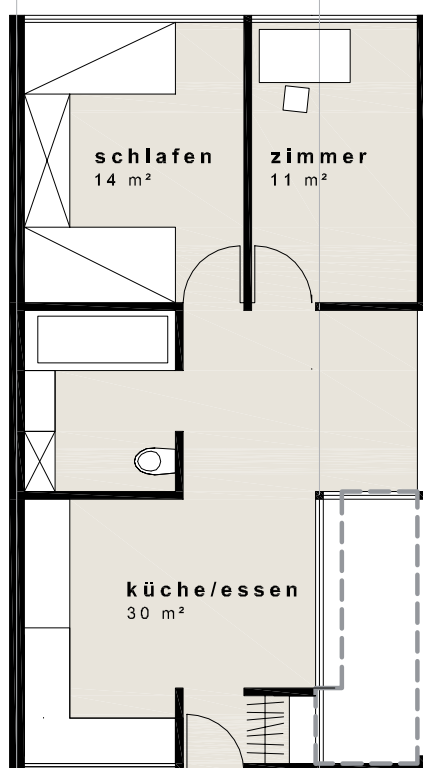

eg

sanitärbox varianten

grundsysteme

29 x 40m²

23 x 80m²

wohnsysteme varianten

Grundriss Wohnsysteme 1|100

maisonette og

7x 120m²

eg

großwohnung

2x 120m²

wohnen | arbeiten

3x 80m² + 40m²

basis>>>

umbau>>>

wohnen
generationen | betreut

getrennte
variante
100+55m²

4,0 m 1,5 m

getrennte
variante
100+55m²

4,0 m 1,5 m

maisonette
4 x modul
150m²

4,0 m 1,5 m

maisonette
4 x modul
150 m²

4,0 m 4,0 m 1,5 m

maisonette
4 x modul
150 m²

4,0 m 4,0 m 1,5 m

maisonette
4 x modul
150 m²

4,0 m 4,0 m 1,5 m