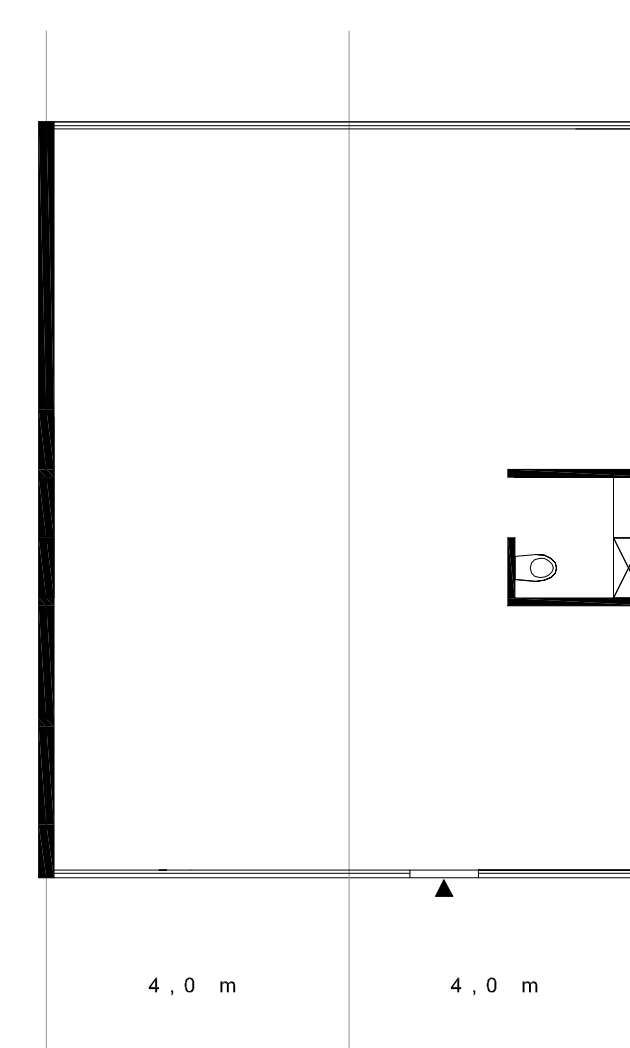

eg

sanitärbox varianten

grundsysteme

29 x 40m²

23 x 80m²

wohnsysteme varianten

Grundriss Wohnsysteme 1|100

maisonette og

7x 120m²

eg

großwohnung

2x 120m²

wohnen | arbeiten

3x 80m² + 40m²

basis>>>

umbau>>>

wohnen
generationen | betreut

getrennte
variante
100+55m²

4,0 m 1,5 m

getrennte
variante
100+55m²

4,0 m 1,5 m

maisonette
4 x modul
150m²

4,0 m 1,5 m

maisonette
4 x modul
150 m²

4,0 m 4,0 m 1,5 m

maisonette
4 x modul
150 m²

4,0 m 4,0 m 1,5 m

maisonette
4 x modul
150 m²

4,0 m 4,0 m 1,5 m