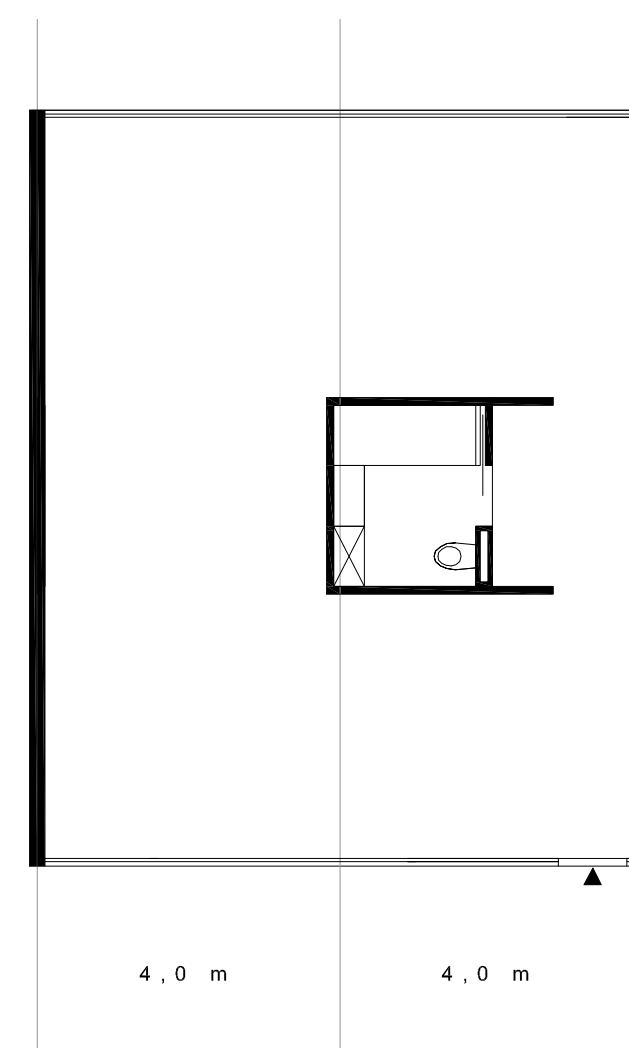

eg

sanitärbox varianten

grundsysteme

29 x 40m²

23 x 80m²

wohnsysteme varianten

Grundriss Wohnsysteme 1|100

maisonette og

7x 120m²

eg

großwohnung

2x 120m²

wohnen | arbeiten

3x 80m² + 40m²

basis>>>

umbau>>>

wohnen
generationen | betreut

getrennte
variante
100+55m²

4,0 m 1,5 m

getrennte
variante
100+55m²

4,0 m 1,5 m

maisonette
4 x modul
150m²

4,0 m 1,5 m

maisonette
4 x modul
150 m²

4,0 m 4,0 m 1,5 m

maisonette
4 x modul
150 m²

4,0 m 4,0 m 1,5 m

maisonette
4 x modul
150 m²

4,0 m 4,0 m 1,5 m