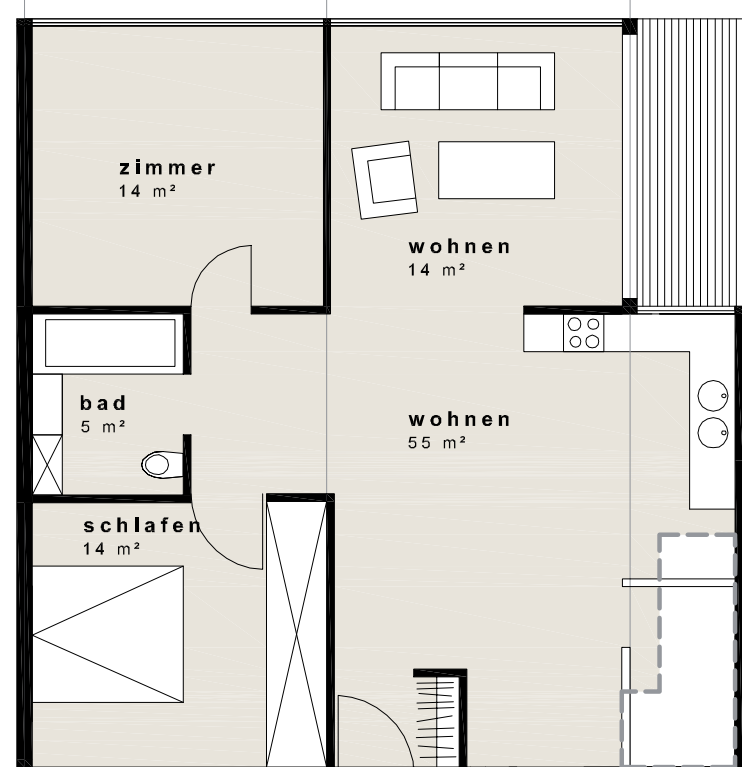

eg

sanitärbox varianten

grundsysteme

29 x 40m²

23 x 80m²

wohnsysteme varianten

Grundriss Wohnsysteme 1|100

maisonette og

7x 120m²

eg

großwohnung

2x 120m²

wohnen | arbeiten

3x 80m² + 40m²

basis>>>

umbau>>>

wohnen
generationen | betreut

getrennte
variante
100+55m²

4,0 m 1,5 m

getrennte
variante
100+55m²

4,0 m 1,5 m

maisonette
4 x modul
150m²

4,0 m 1,5 m

maisonette
4 x modul
150 m²

4,0 m 4,0 m 1,5 m

maisonette
4 x modul
150 m²

4,0 m 4,0 m 1,5 m

maisonette
4 x modul
150 m²

4,0 m 4,0 m 1,5 m