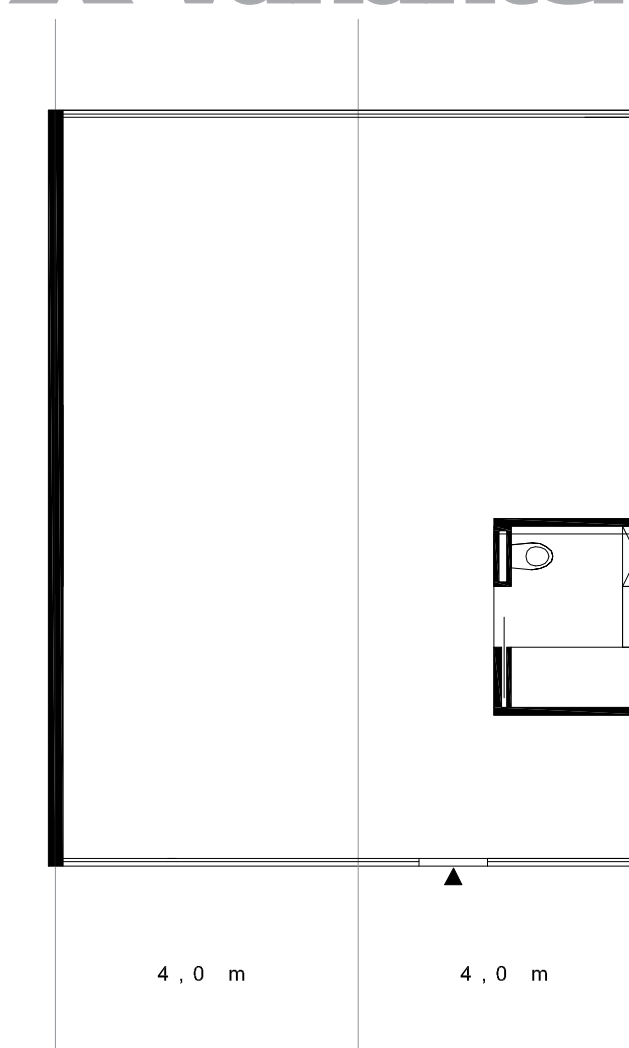

eg

sanitärbox varianten

grundsysteme

29 x 40m²

23 x 80m²

wohnsysteme varianten

Grundriss Wohnsysteme 1|100

maisonette og

7x 120m²

eg

großwohnung

2x 120m²

wohnen | arbeiten

3x 80m² + 40m²

basis>>>

umbau>>>

wohnen
generationen | betreut

getrennte
variante
100+55m²

4,0 m 1,5 m

getrennte
variante
100+55m²

4,0 m 1,5 m

maisonette
4 x modul
150m²

4,0 m 1,5 m

maisonette
4 x modul
150 m²

4,0 m 4,0 m 1,5 m

maisonette
4 x modul
150 m²

4,0 m 4,0 m 1,5 m

maisonette
4 x modul
150 m²

4,0 m 4,0 m 1,5 m