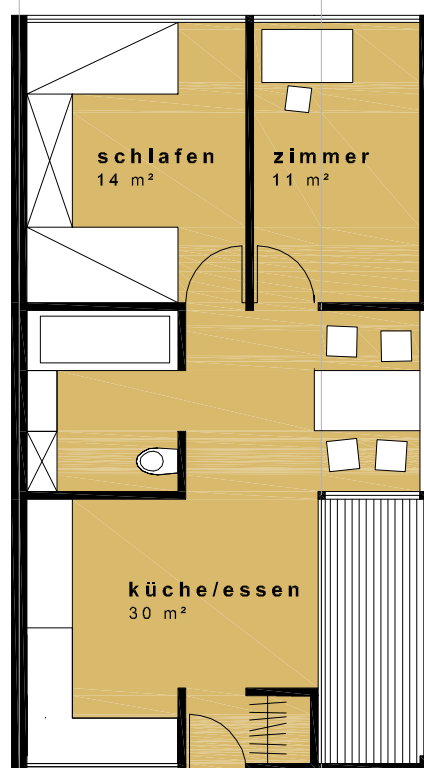

eg

sanitärbox varianten

grundsysteme

29 x 40m²

23 x 80m²

wohnsysteme varianten

Grundriss Wohnsysteme 1|100

maisonette og

7x 120m²

eg

großwohnung

2x 120m²

wohnen | arbeiten

3x 80m² + 40m²

basis>>>

umbau>>>

wohnen
generationen | betreut

getrennte
variante
100+55m²

4,0 m 1,5 m

getrennte
variante
100+55m²

4,0 m 1,5 m

maisonette
4 x modul
150m²

4,0 m 1,5 m

maisonette
4 x modul
150 m²

4,0 m 4,0 m 1,5 m

maisonette
4 x modul
150 m²

4,0 m 4,0 m 1,5 m

maisonette
4 x modul
150 m²

4,0 m 4,0 m 1,5 m