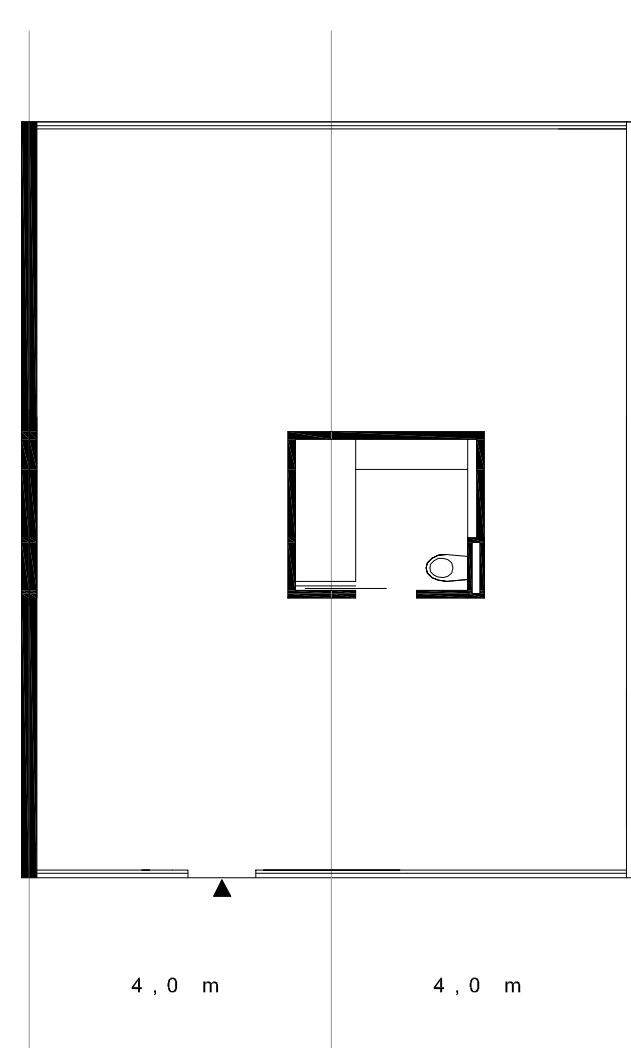

eg

sanitärbox varianten

grundsysteme

29 x 40m²

23 x 80m²

wohnsysteme varianten

Grundriss Wohnsysteme 1|100

maisonette og

7x 120m²

eg

großwohnung

2x 120m²

wohnen | arbeiten

3x 80m² + 40m²

basis>>>

umbau>>>

wohnen
generationen | betreut

getrennte
variante
100+55m²

4,0 m 1,5 m

getrennte
variante
100+55m²

4,0 m 1,5 m

maisonette
4 x modul
150m²

4,0 m 1,5 m

maisonette
4 x modul
150 m²

4,0 m 4,0 m 1,5 m

maisonette
4 x modul
150 m²

4,0 m 4,0 m 1,5 m

maisonette
4 x modul
150 m²

4,0 m 4,0 m 1,5 m