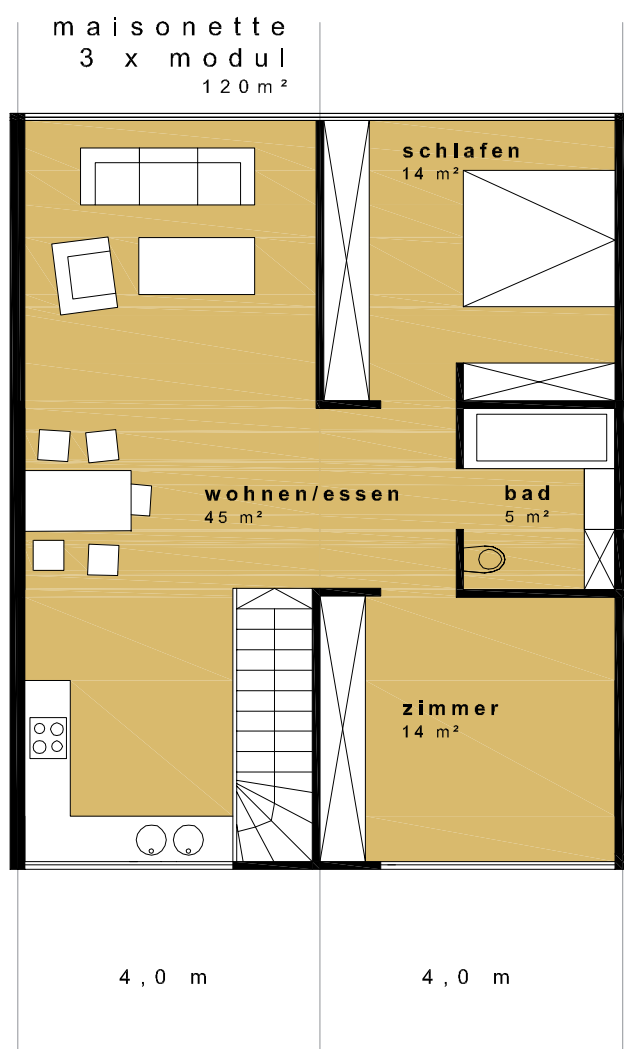

eg

sanitärbox varianten

grundsysteme

29 x 40m²

23 x 80m²

wohnsysteme varianten

Grundriss Wohnsysteme 1|100

maisonette og

7x 120m²

eg

großwohnung

2x 120m²

wohnen | arbeiten

3x 80m² + 40m²

basis>>>

umbau>>>

wohnen
generationen | betreut

getrennte
variante
100+55m²

4,0 m 1,5 m

getrennte
variante
100+55m²

4,0 m 1,5 m

maisonette
4 x modul
150m²

4,0 m 1,5 m

maisonette
4 x modul
150 m²

4,0 m 4,0 m 1,5 m

maisonette
4 x modul
150 m²

4,0 m 4,0 m 1,5 m

maisonette
4 x modul
150 m²

4,0 m 4,0 m 1,5 m