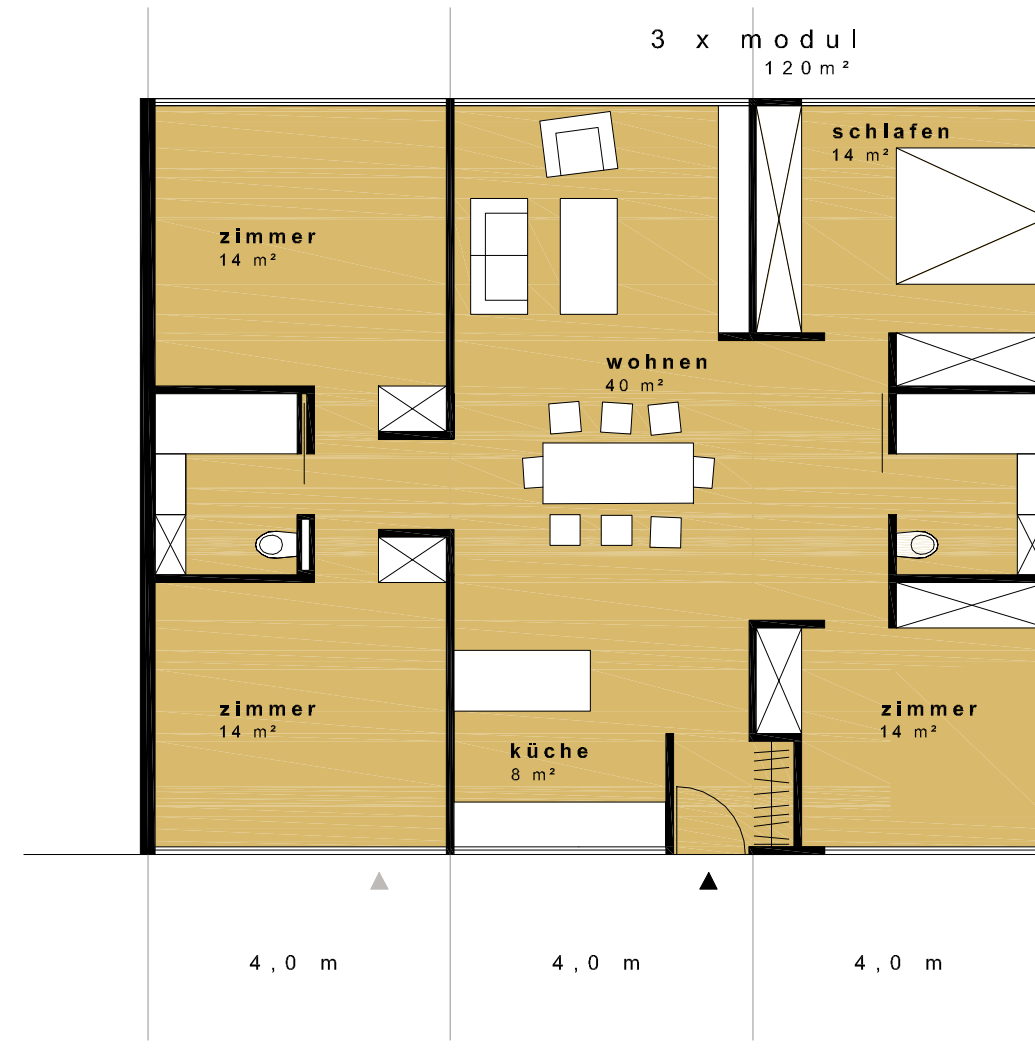

eg

sanitärbox varianten

grundsysteme

29 x 40m²

23 x 80m²

wohnsysteme varianten

Grundriss Wohnsysteme 1|100

maisonette og

7x 120m²

eg

großwohnung

2x 120m²

wohnen | arbeiten

3x 80m² + 40m²

basis>>>

umbau>>>

wohnen
generationen | betreut

getrennte
variante
100+55m²

4,0 m 1,5 m

getrennte
variante
100+55m²

4,0 m 1,5 m

maisonette
4 x modul
150m²

4,0 m 1,5 m

maisonette
4 x modul
150 m²

4,0 m 4,0 m 1,5 m

maisonette
4 x modul
150 m²

4,0 m 4,0 m 1,5 m

maisonette
4 x modul
150 m²

4,0 m 4,0 m 1,5 m