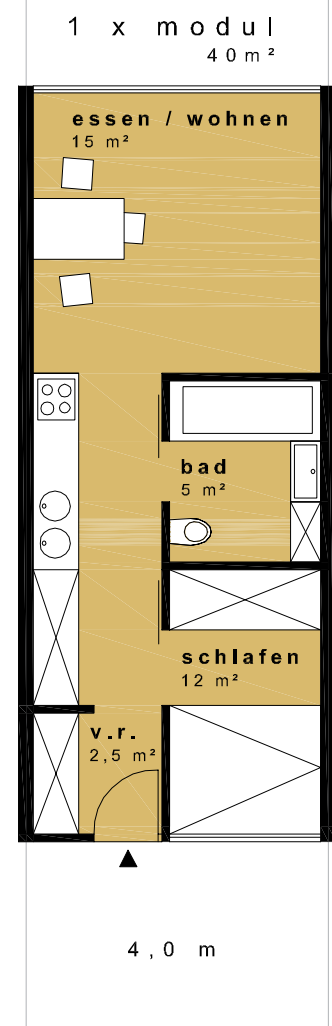

eg

sanitärbox varianten

grundsysteme

29 x 40m²

23 x 80m²

wohnsysteme varianten

Grundriss Wohnsysteme 1|100

maisonette og

7x 120m²

eg

großwohnung

2x 120m²

wohnen | arbeiten

3x 80m² + 40m²

basis>>>

umbau>>>

wohnen
generationen | betreut

getrennte
variante
100+55m²

4,0 m 1,5 m

getrennte
variante
100+55m²

4,0 m 1,5 m

maisonette
4 x modul
150m²

4,0 m 1,5 m

maisonette
4 x modul
150 m²

4,0 m 4,0 m 1,5 m

maisonette
4 x modul
150 m²

4,0 m 4,0 m 1,5 m

maisonette
4 x modul
150 m²

4,0 m 4,0 m 1,5 m