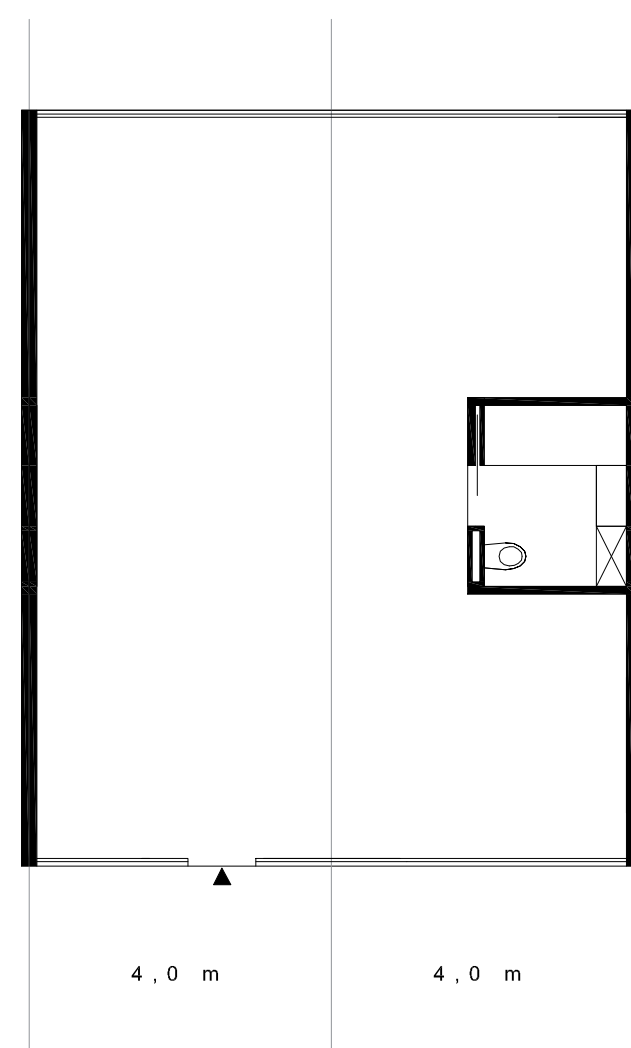

eg

sanitärbox varianten

grundsysteme

29 x 40m²

23 x 80m²

wohnsysteme varianten

Grundriss Wohnsysteme 1|100

maisonette og

7x 120m²

eg

großwohnung

2x 120m²

wohnen | arbeiten

3x 80m² + 40m²

basis>>>

umbau>>>

wohnen
generationen | betreut

getrennte
variante
100+55m²

4,0 m 1,5 m

getrennte
variante
100+55m²

4,0 m 1,5 m

maisonette
4 x modul
150m²

4,0 m 1,5 m

maisonette
4 x modul
150 m²

4,0 m 4,0 m 1,5 m

maisonette
4 x modul
150 m²

4,0 m 4,0 m 1,5 m

maisonette
4 x modul
150 m²

4,0 m 4,0 m 1,5 m