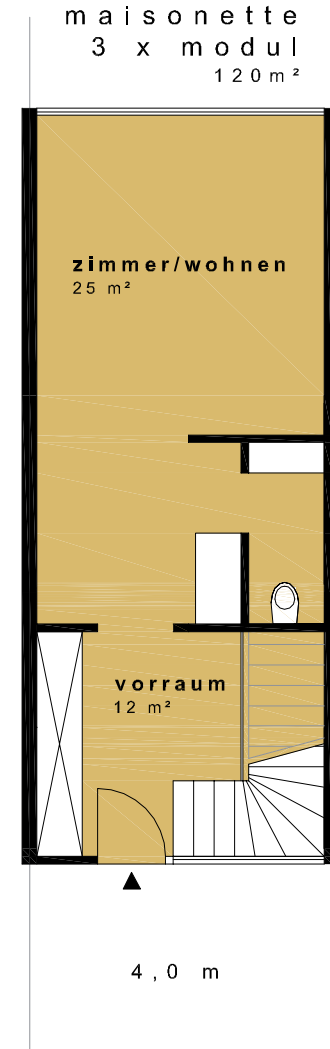

eg

sanitärbox varianten

grundsysteme

29 x 40m²

23 x 80m²

wohnsysteme varianten

Grundriss Wohnsysteme 1|100

maisonette og

7x 120m²

eg

großwohnung

2x 120m²

wohnen | arbeiten

3x 80m² + 40m²

basis>>>

umbau>>>

wohnen
generationen | betreut

getrennte
variante
100+55m²

4,0 m 1,5 m

getrennte
variante
100+55m²

4,0 m 1,5 m

maisonette
4 x modul
150m²

4,0 m 1,5 m

maisonette
4 x modul
150 m²

4,0 m 4,0 m 1,5 m

maisonette
4 x modul
150 m²

4,0 m 4,0 m 1,5 m

maisonette
4 x modul
150 m²

4,0 m 4,0 m 1,5 m