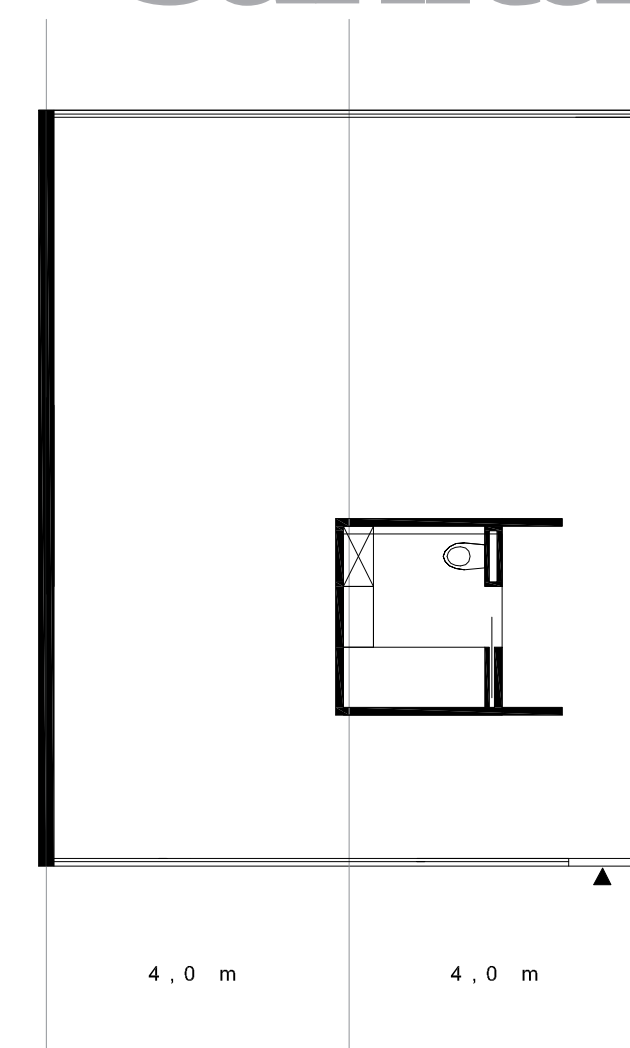

eg

sanitärbox varianten

grundsysteme

29 x 40m²

23 x 80m²

wohnsysteme varianten

Grundriss Wohnsysteme 1|100

maisonette og

7x 120m²

eg

großwohnung

2x 120m²

wohnen | arbeiten

3x 80m² + 40m²

basis>>>

umbau>>>

wohnen
generationen | betreut

getrennte
variante
100+55m²

4,0 m 1,5 m

getrennte
variante
100+55m²

4,0 m 1,5 m

maisonette
4 x modul
150m²

4,0 m 1,5 m

maisonette
4 x modul
150 m²

4,0 m 4,0 m 1,5 m

maisonette
4 x modul
150 m²

4,0 m 4,0 m 1,5 m

maisonette
4 x modul
150 m²

4,0 m 4,0 m 1,5 m