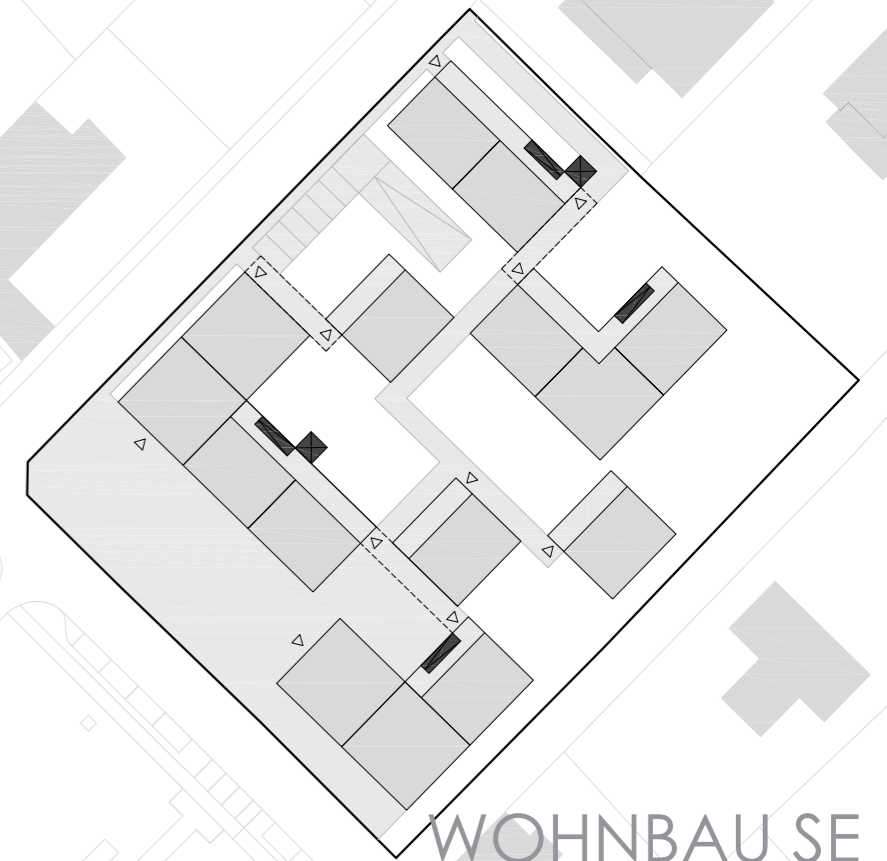

WOHNBAU SE

GRUPPE KINDERMANN | PURT SS2008
HÖCKETSTALLER | HYDEN | IBING

FUNKTIONEN V-ERSCHLISSUNG

1:1000

EG

1.OG

2.OG

3.OG

4.OG

N

GRUNDRISS

1:100